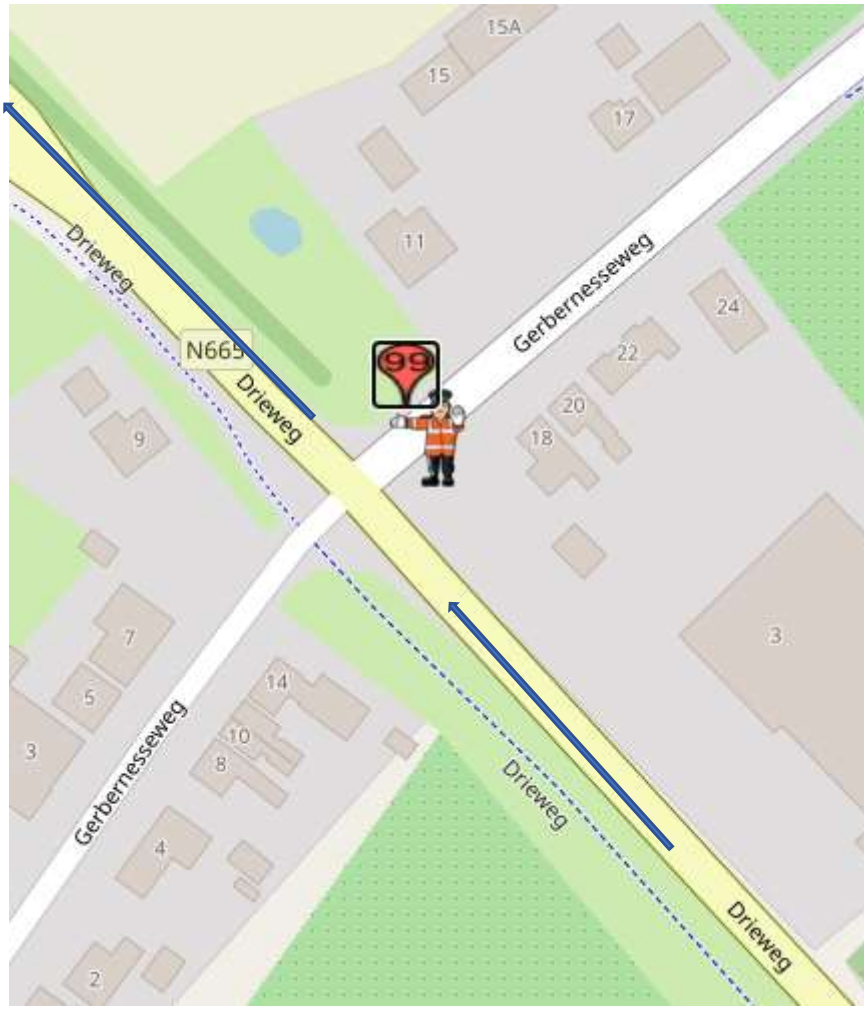

# POST 99(drie doorkomsten)

## Post 99 Drieweg-Gerbenneseweg

Koers rijdend op de Drieweg, rechtdoor op de Drieweg.

- Na koprijder **(rode hes)** alleen verkeer toelaten 'met de koers mee'
- Na geluidswagen **geen** verkeer toelaten.
- Na sluitrijder **(groene hes)** verkeer vrijgeven