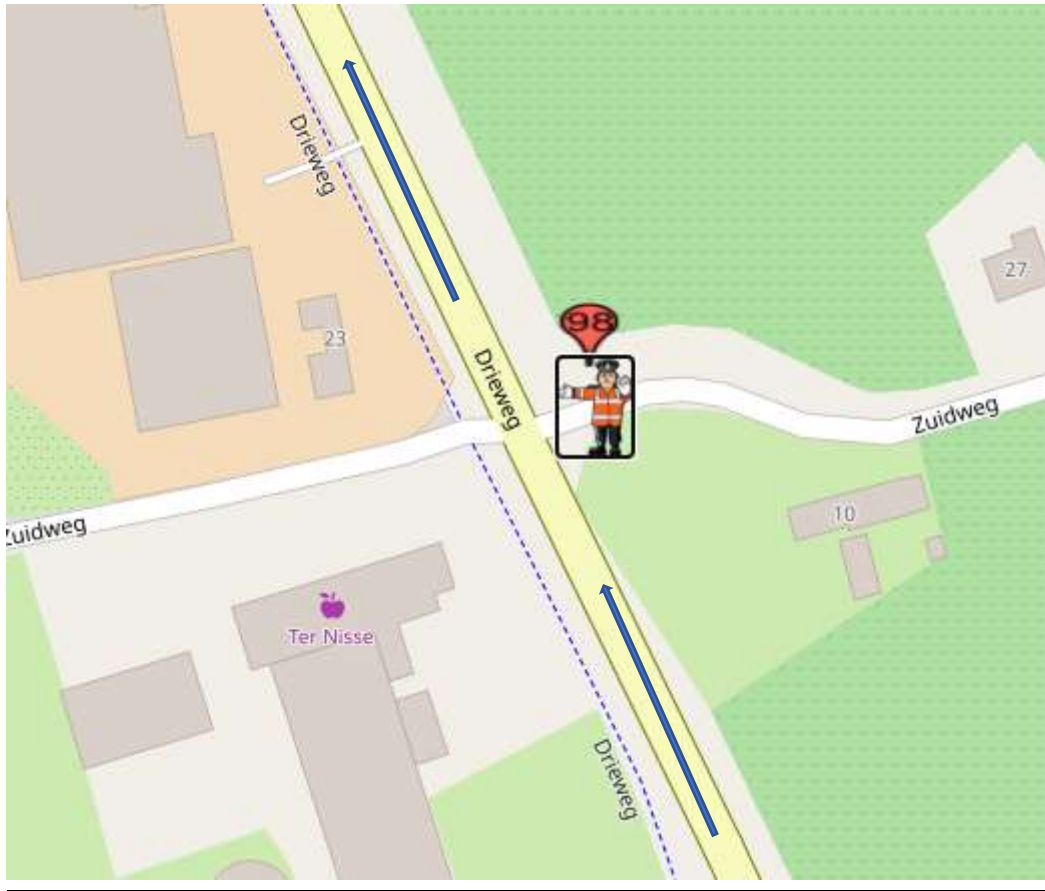

# POST 98(drie doorkomsten)

## **Post 98 Drieweg-Zuidweg**

Koers rijdend op de Drieweg, rechtdoor op de Drieweg.

- Na koprijder **(rode hes)** alleen verkeer toelaten 'met de koers mee'
- Na geluidswagen **geen** verkeer toelaten.
- Na sluitrijder **(groene hes)** verkeer vrijgeven