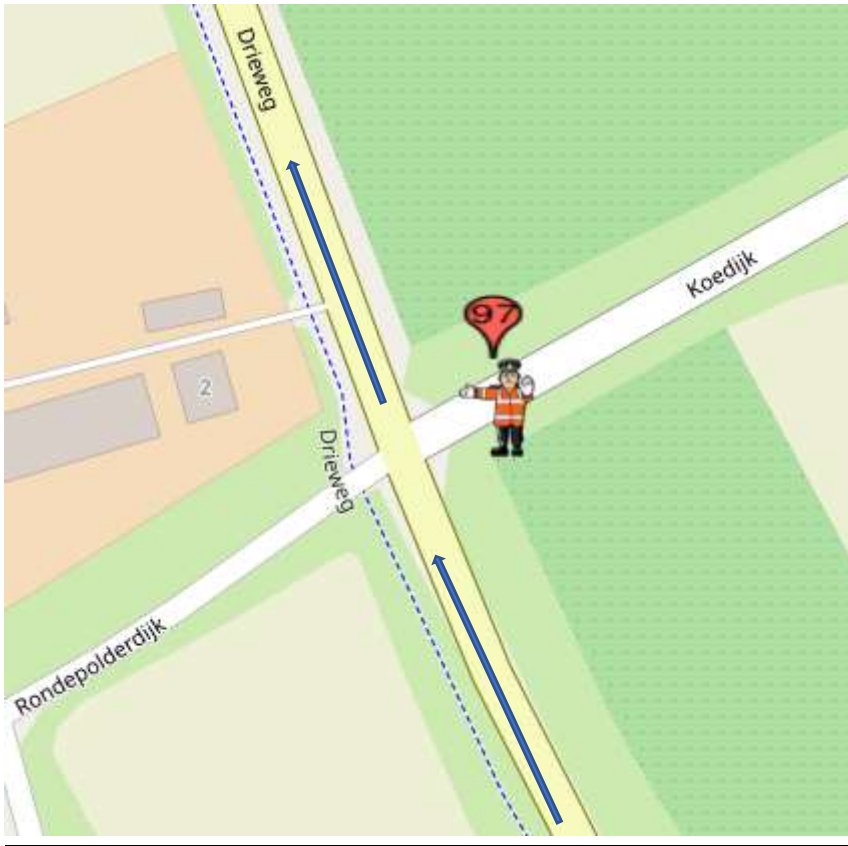

# POST 97(drie doorkomsten)

## Post 97 Drieweg-Koedijk

Koers rijdend op de Drieweg, rechtdoor op de Drieweg.

- Na koprijder **(rode hes)** alleen verkeer toelaten 'met de koers mee'
- Na geluidswagen **geen** verkeer toelaten.
- Na sluitrijder **(groene hes)** verkeer vrijgeven