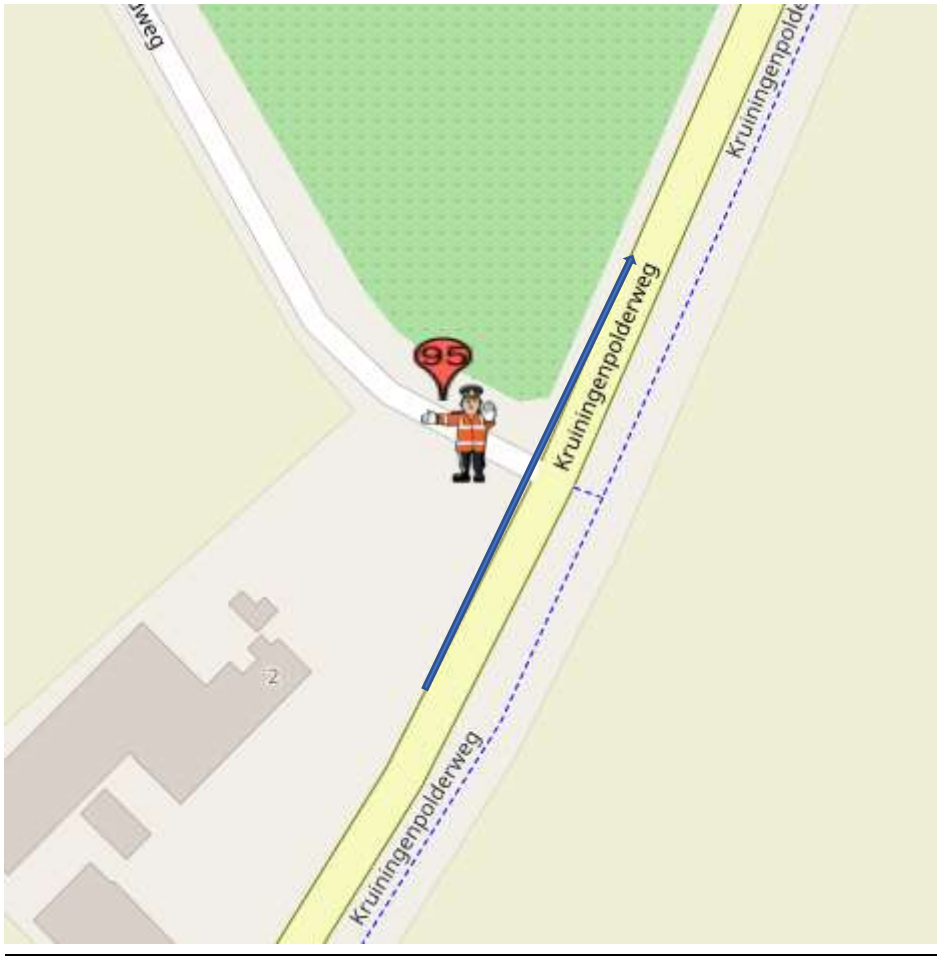

POST 95(drie doorkomsten)

hekwerk

Post 95 Kruiningenpolderweg-Krommezandweg

Koers rijdend op de Kruiningenpolderweg, rechtdoor op de Kruiningenpolderweg.