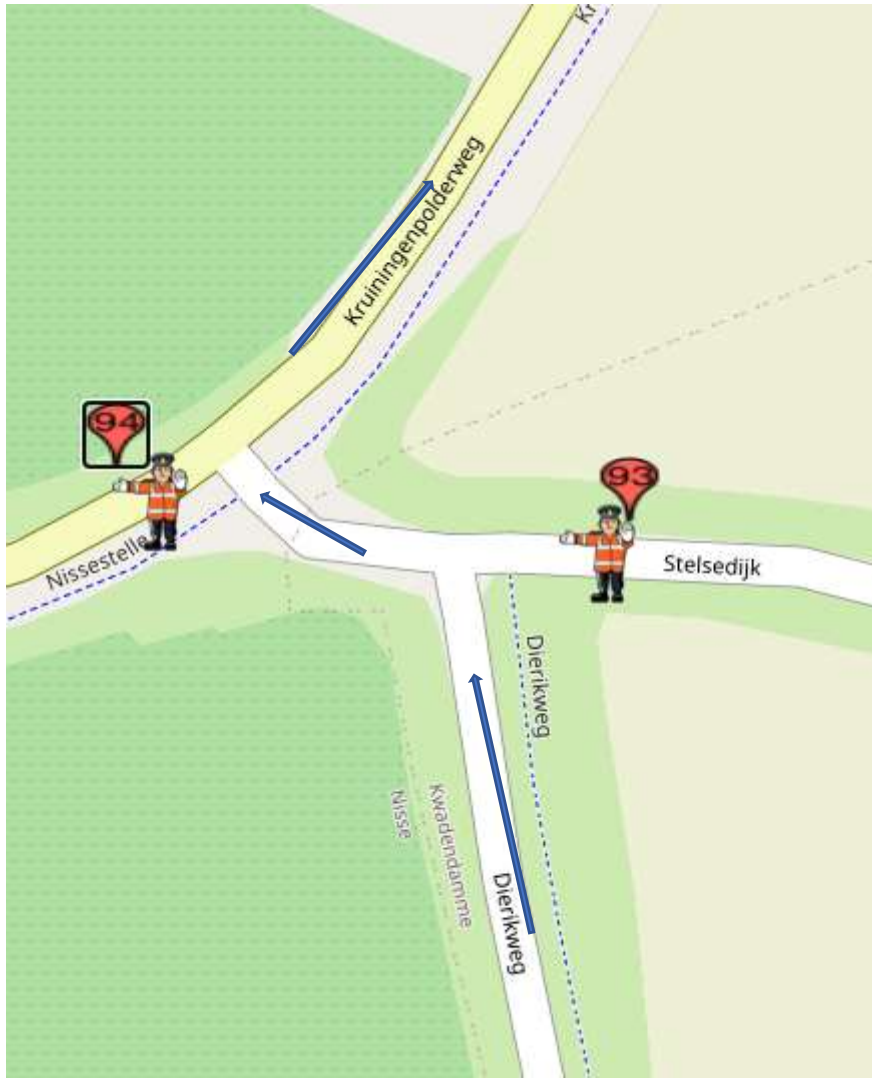

POST 93(drie doorkomsten)

Post 93 Dierikweg-Stelsedijk

Koers rijdend op de Dierikweg, linksaf de Stelsedijk op.

- Na koprijder **(rode hes)** alleen verkeer toelaten 'met de koers mee'
- Na geluidswagen **geen** verkeer toelaten.
- Na sluitrijder **(groene hes)** verkeer vrijgeven