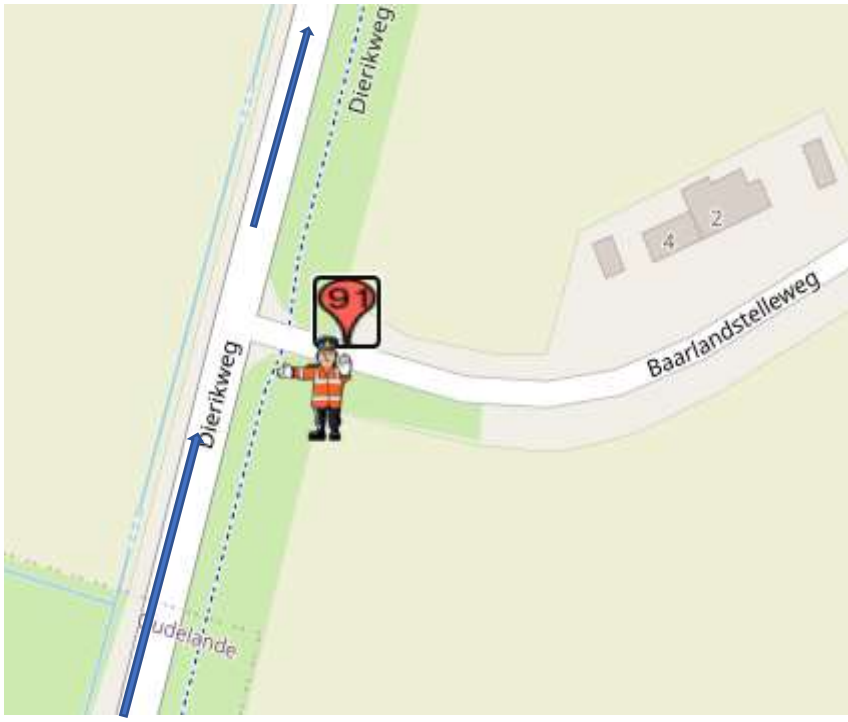

POST 91(drie doorkomsten)

Post 91 Dierikweg-Baarlandsestelleweg

Koers rijdend op de Dierikweg, rechtdoor op de Dierikweg.

- Na koprijder **(rode hes)** alleen verkeer toelaten 'met de koers mee'
- Na geluidswagen **geen** verkeer toelaten.
- Na sluitrijder **(groene hes)** verkeer vrijgeven