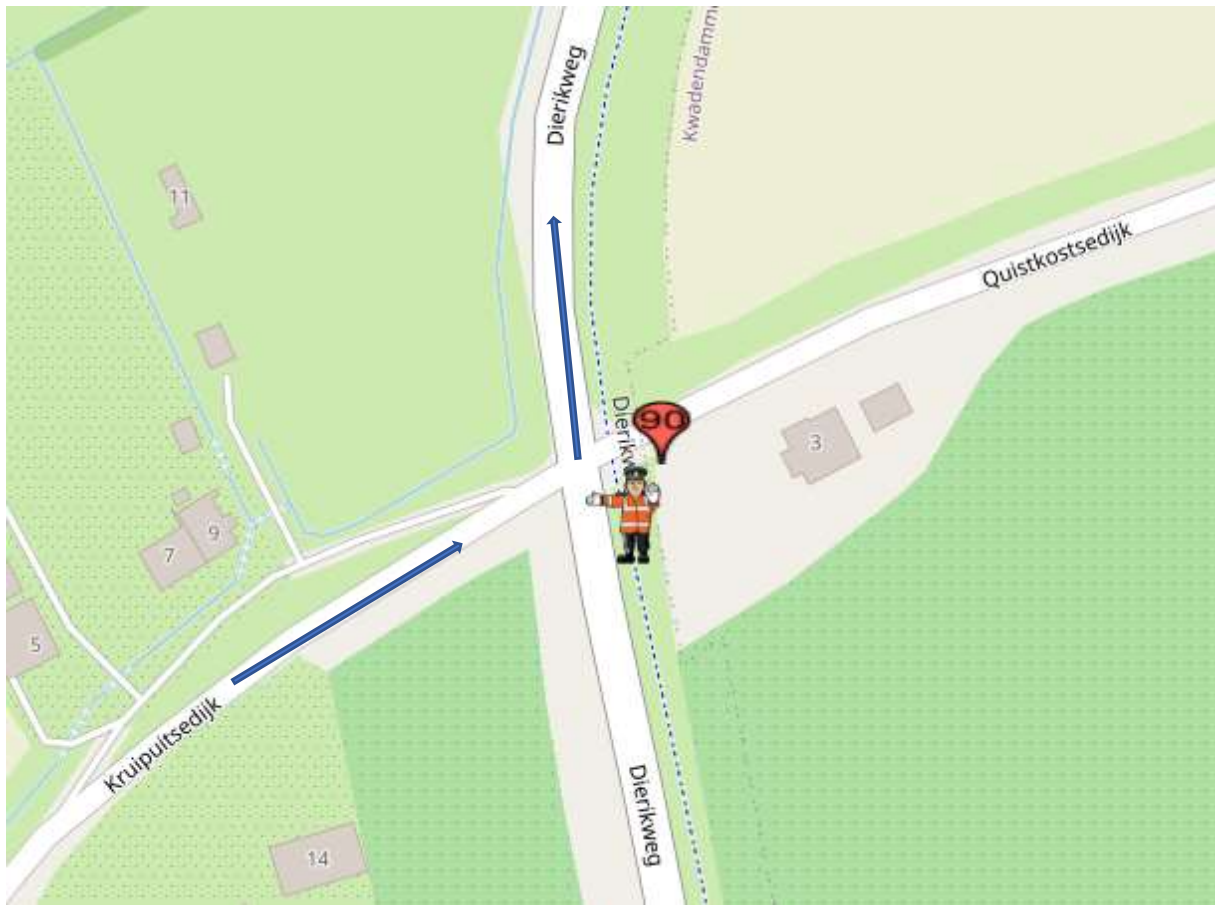

POST 90(drie doorkomsten)

Post 90 Kruipuitsedijk-Dierikweg

Koers rijdend op de Kruipuitsedijk, linksaf de Dieriksweg op.

- Na koprijder **(rode hes)** alleen verkeer toelaten 'met de koers mee'
- Na geluidswagen **geen** verkeer toelaten.
- Na sluitrijder **(groene hes)** verkeer vrijgeven