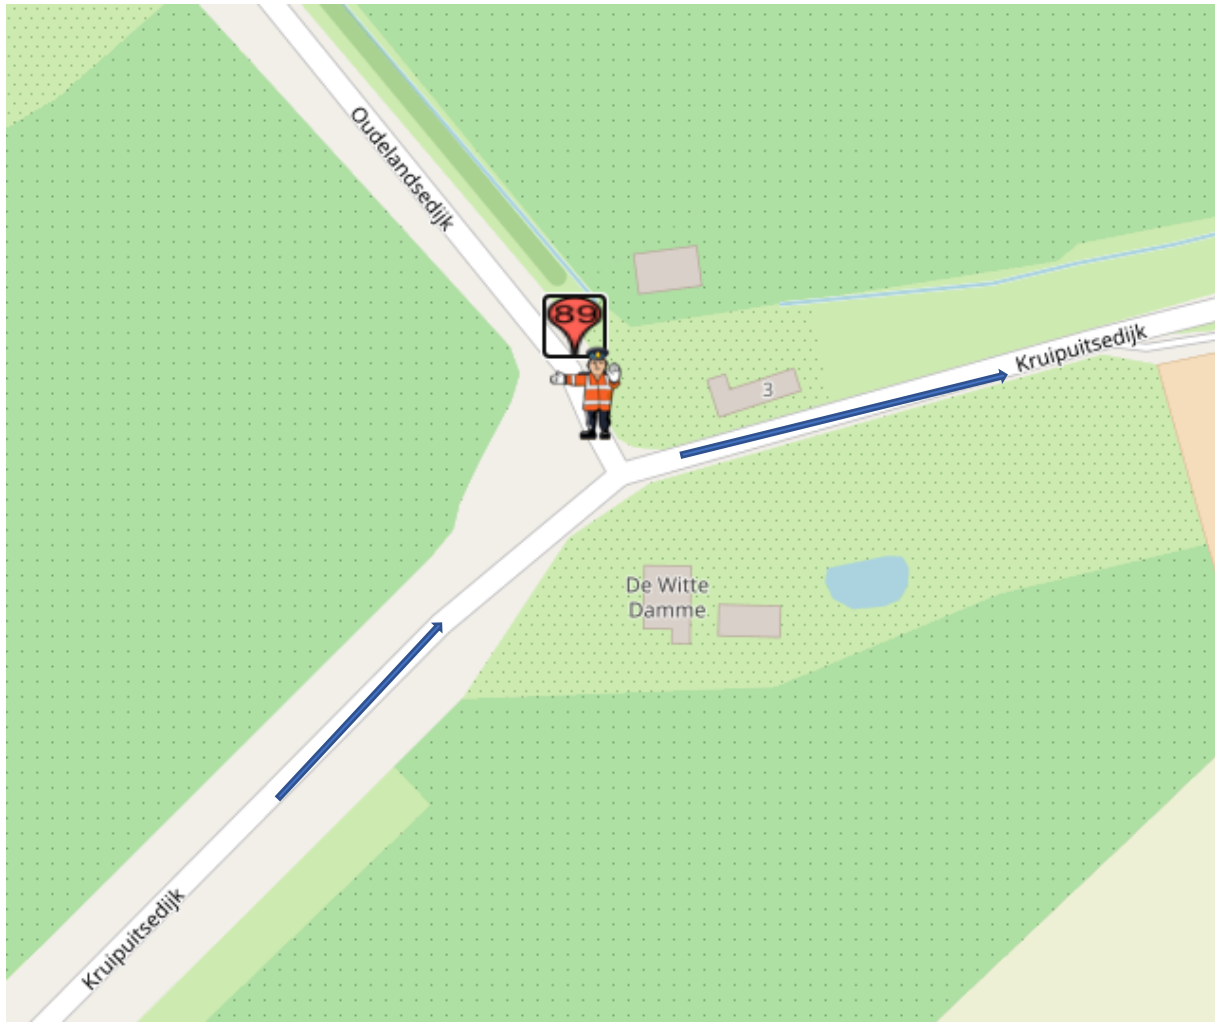

POST 89(drie doorkomsten)

Post 89 Kruiputsedijk-Zakdijk/Oudelandsedijk

Koers rijdend op de Kruiputsedijk, rechtdoor op de Kruiputsedijk.

- Na koprijder **(rode hes)** alleen verkeer toelaten 'met de koers mee'
- Na geluidswagen **geen** verkeer toelaten.
- Na sluitrijder **(groene hes)** verkeer vrijgeven