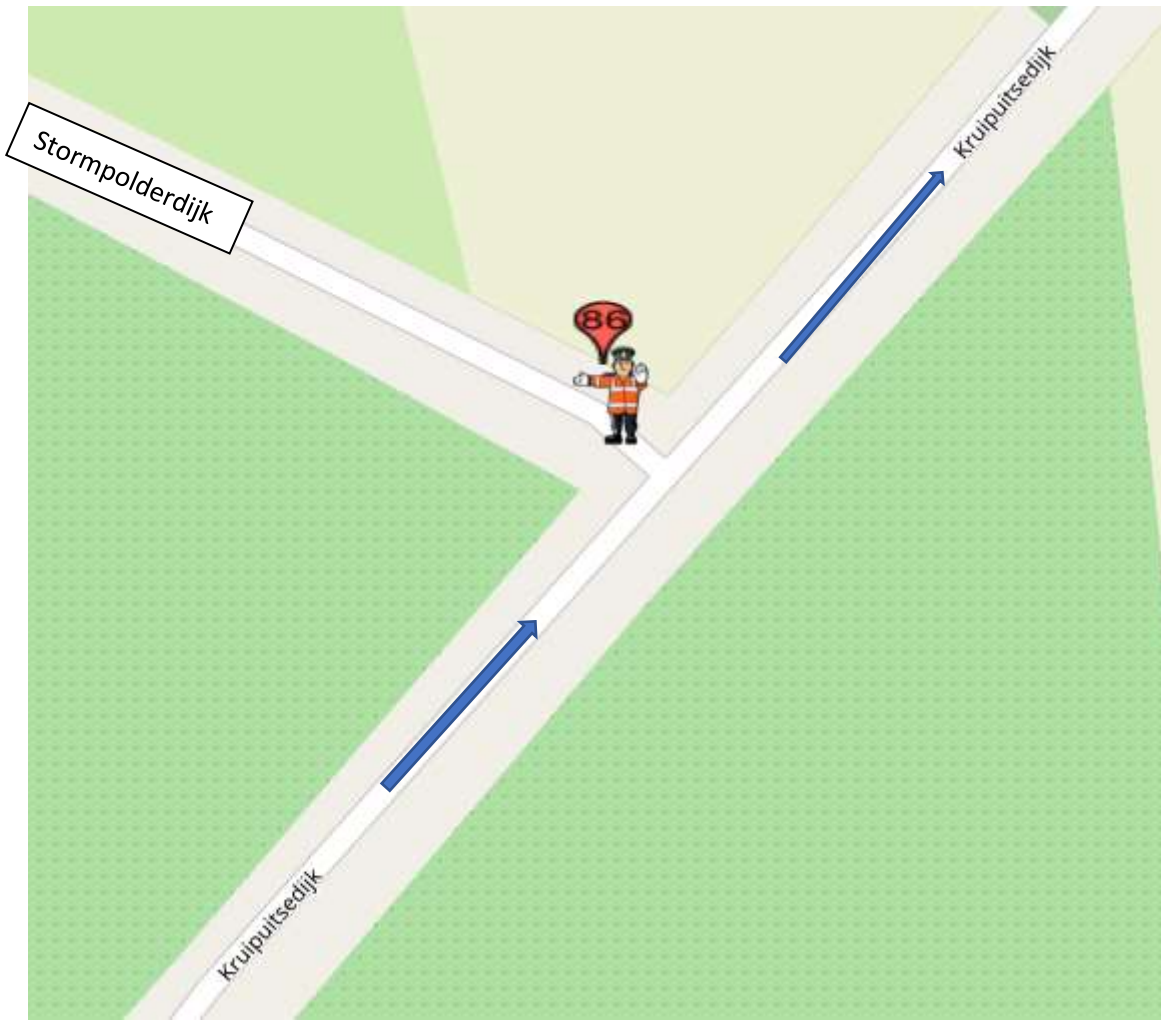

POST 86(drie doorkomsten)

Post 86 Kruiputsedijk-Stormpolderdijk

Koers rijdend op de Kruiputsedijk, rechtdoor op de Kruiputsedijk.

- Na koprijder **(rode hes)** alleen verkeer toelaten 'met de koers mee'
- Na geluidswagen **geen** verkeer toelaten.
- Na sluitrijder **(groene hes)** verkeer vrijgeven