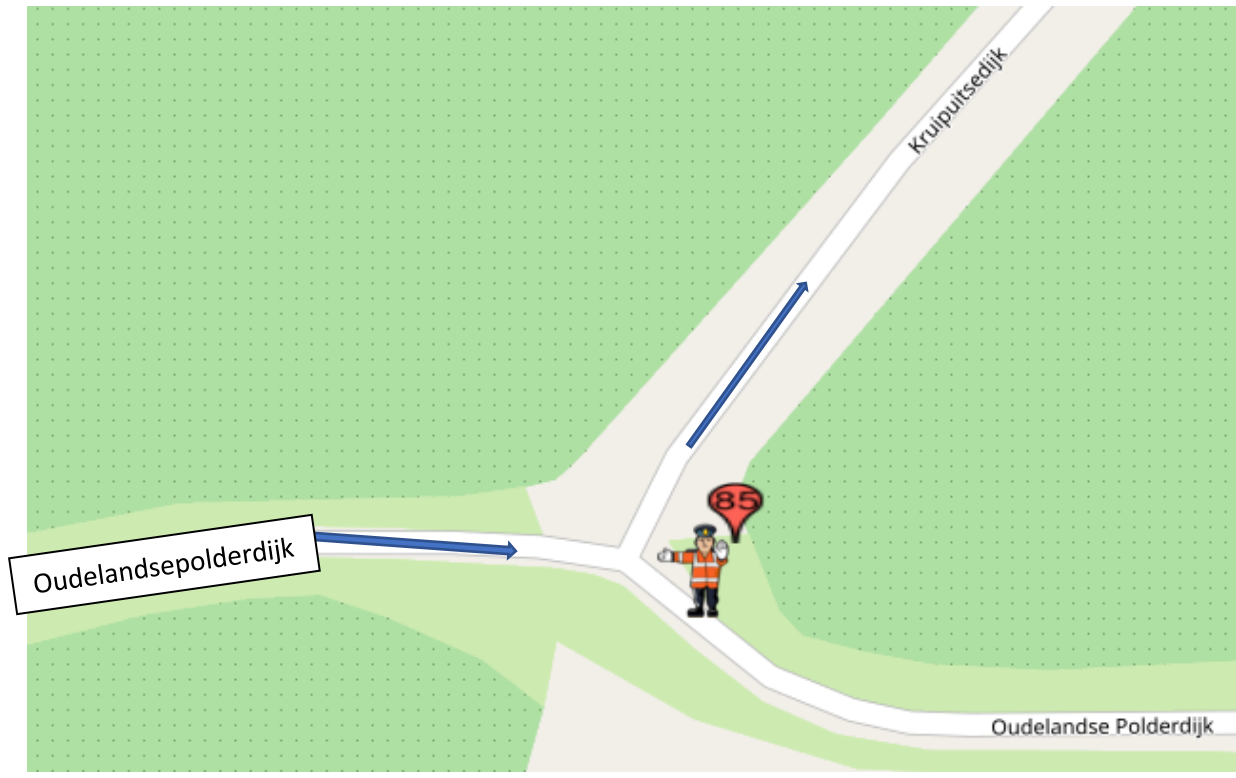

# POST 85(drie doorkomsten)

## **Post 85 Oudlandsepolderdijk-Kruipuitsedijk-**

Koers rijdend op de Oudlandsepolderdijk, linksaf de Kruipuitsedijk op.

- Na koprijder **(rode hes)** alleen verkeer toelaten 'met de koers mee'
- Na geluidswagen **geen** verkeer toelaten.
- Na sluitrijder **(groene hes)** verkeer vrijgeven