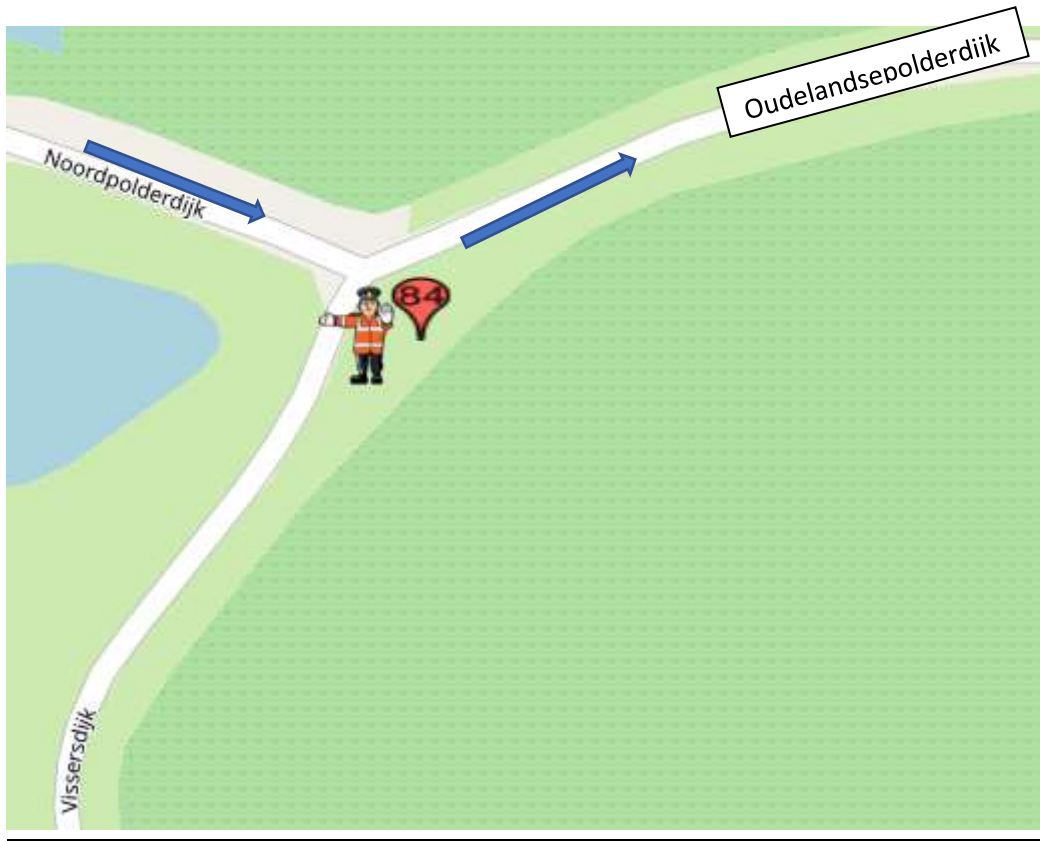

POST 84(drie doorkomsten)

Post 84 Noordpolderdijk-Vissersdijk

Koers rijdend op de Noordpolderdijk, linksaf de Oudelandsepolderdijk op.

- Na koprijder **(rode hes)** alleen verkeer toelaten 'met de koers mee'
- Na geluidswagen **geen** verkeer toelaten.
- Na sluitrijder **(groene hes)** verkeer vrijgeven