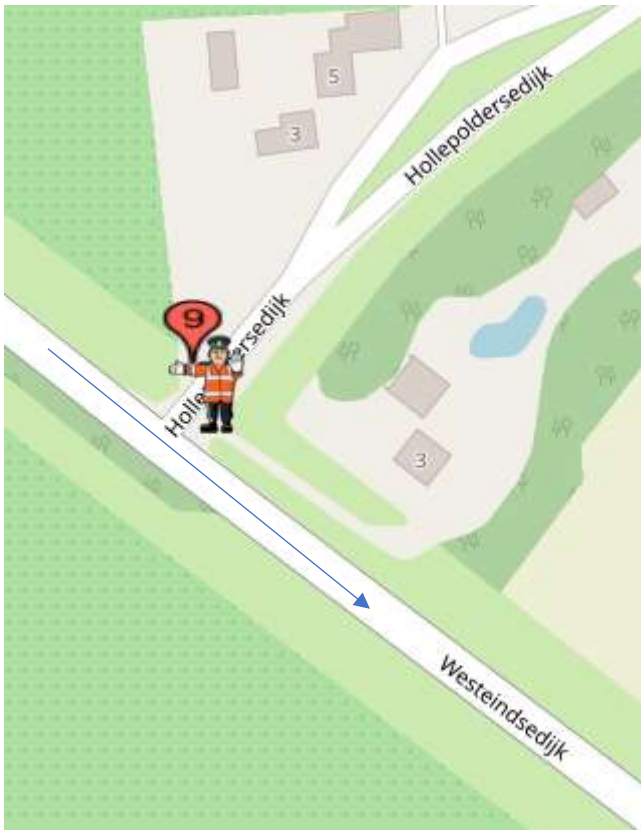

## Post 9 Westeindsedijk-Hollepoldersedijk

Koers rijdend op de Westeindsedijk, rechtdoor op de Westeindsedijk

- Na koprijder (rode hes) alleen verkeer toelaten 'met de koers mee'
- Na geluidswagen *geen* verkeer toelaten.
- Na sluitrijder (groene hes) verkeer vrijgeven