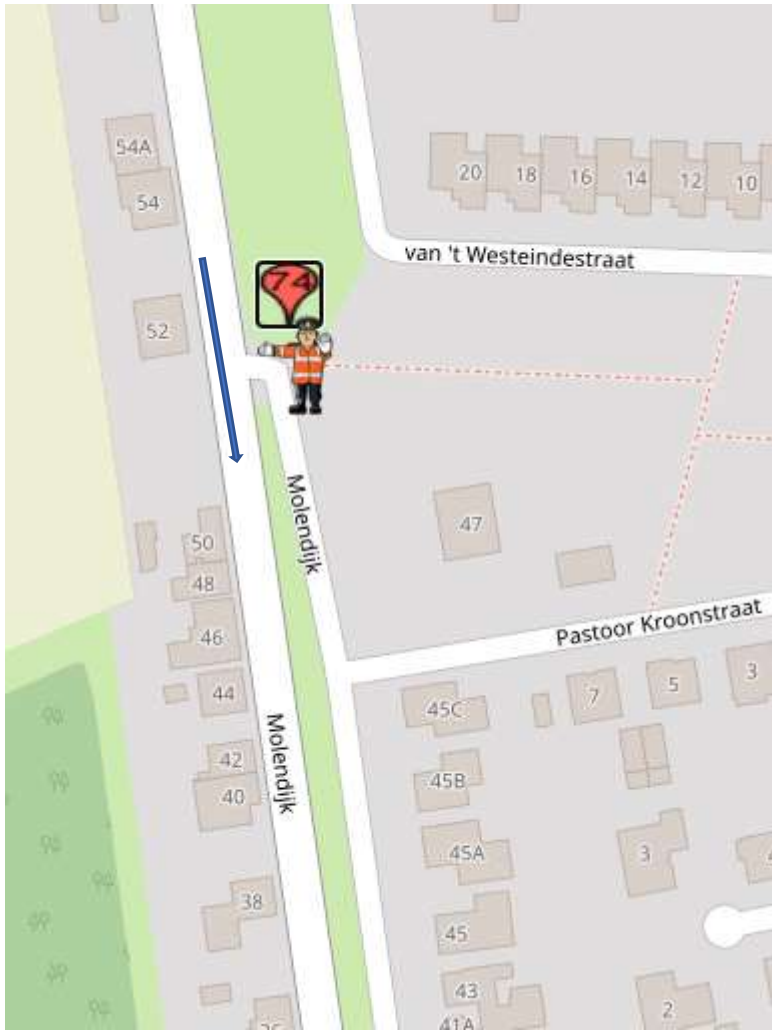

POST 74

Junior vrouwen zaterdag drie doorkomsten

Elite vrouwen zaterdag zes doorkomsten

Junior vrouwen zondag vier doorkomsten

Junior mannen zondag zes doorkomsten

Post 74 Molendijk-Paralelweg

Koers rijdend op de Molendijk, rechtdoor op de Molendijk

- Na koprijder **(rode hes)** alleen verkeer toelaten 'met de koers mee'
- Na geluidswagen **geen** verkeer toelaten.
- Na sluitrijder **(groene hes)** verkeer vrijgeven

Calamiteitentelefoon organisatie : +31617733553