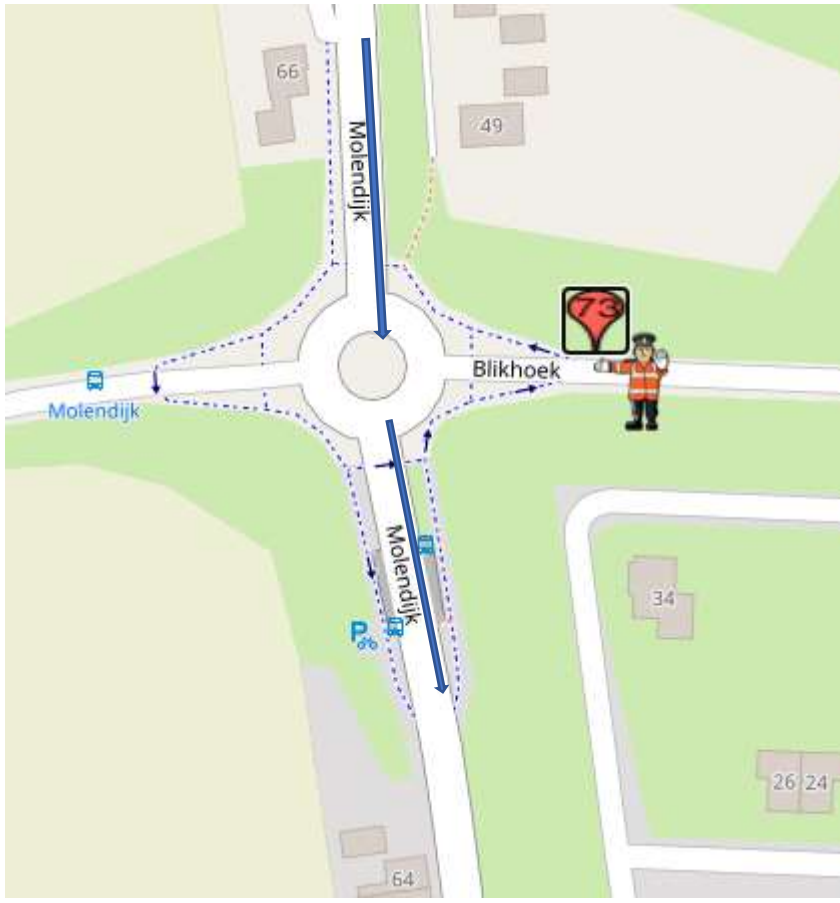

POST 73

Junior vrouwen zaterdag drie doorkomsten

Elite vrouwen zaterdag zes doorkomsten

Junior vrouwen zondag vier doorkomsten

Junior mannen zondag zes doorkomsten

Post 73 Molendijk-Middelburgsestraat/Blikhoek

Koers rijdend op de Molendijk, rechtdoor op de Molendijk

- Na koprijder **(rode hes)** alleen verkeer toelaten 'met de koers mee'
- Na geluidswagen **geen** verkeer toelaten.
- Na sluitrijder **(groene hes)** verkeer vrijgeven