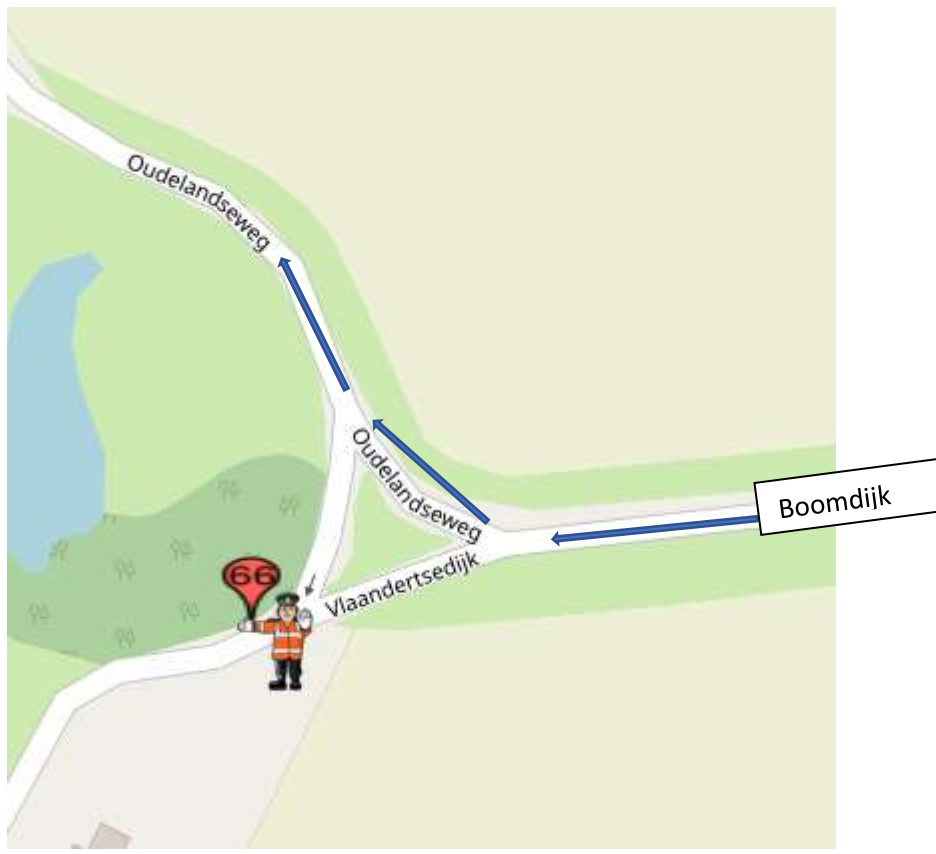

POST 66

Junior vrouwen zaterdag drie doorkomsten

Elite vrouwen zaterdag zes doorkomsten

Junior vrouwen zondag vier doorkomsten

Junior mannen zondag zes doorkomsten

Post 66 BoomdijkVlaandertseweg-Oudelandseweg

Koers rijdend op de Boomdijk, rechtsaf de Oudelandseweg op.

- Na koprijder **(rode hes)** alleen verkeer toelaten 'met de koers mee'
- Na geluidswagen **geen** verkeer toelaten.
- Na sluitrijder **(groene hes)** verkeer vrijgeven