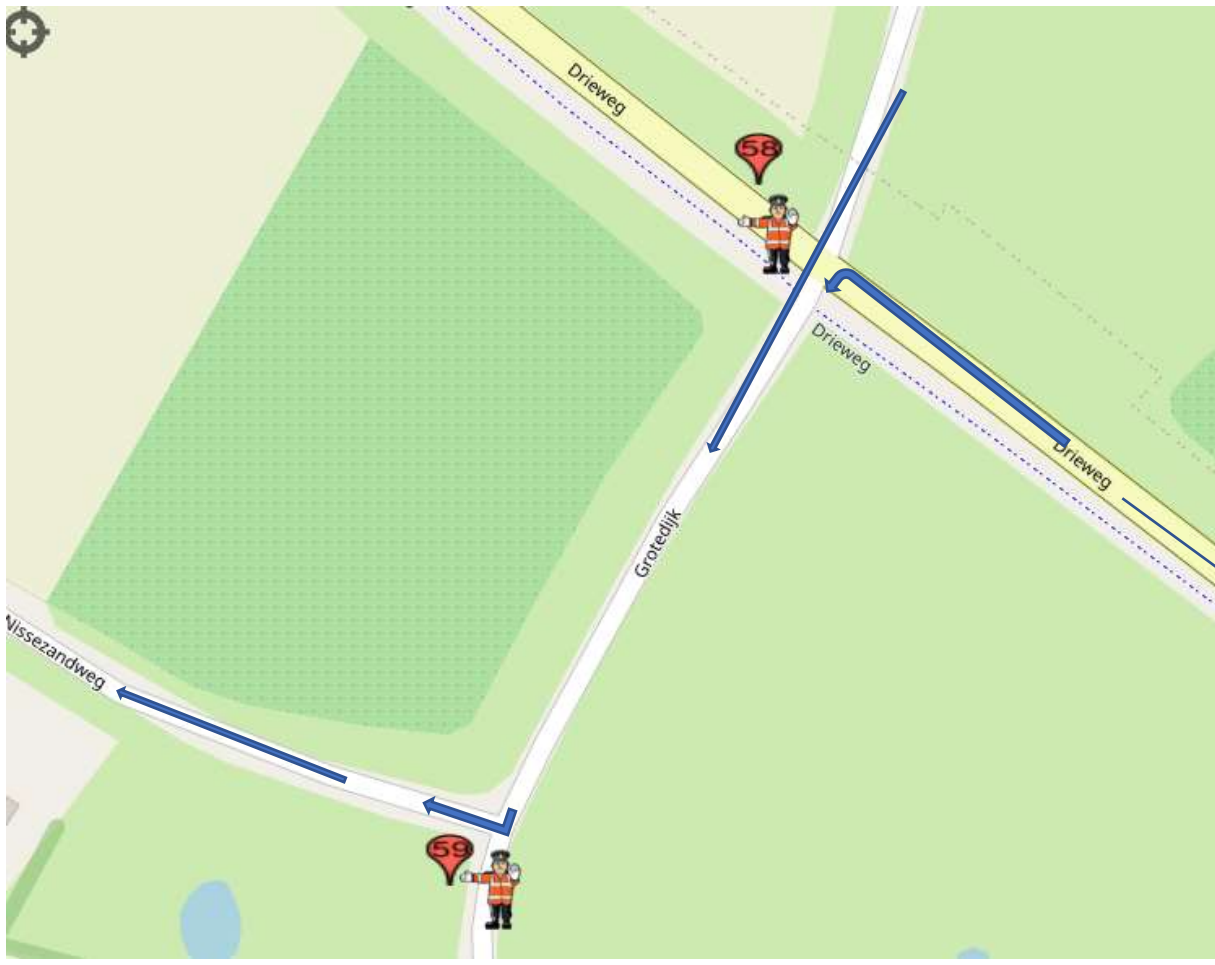

POST 58 en 59 (vier doorkomsten)

Post 58 Grotedijk-Driedijk

voor de grote ronde: Koers rijdend op de Grotedijk, rechtdoor op de Grotedijk

Voor de middel route: Koers rijdend op de Driedijk, linksaf de Grotedijk op.

Post 59 Grotedijk-Nissezandweg

Koers rijdend op de Grotedijk rechtsaf de Nissezandweg op.

- Na koprijder **(rode hes)** alleen verkeer toelaten '**met de koers mee**'
- Na geluidswagen **geen** verkeer toelaten.
- Na sluitrijder **(groene hes)** verkeer vrijgeven