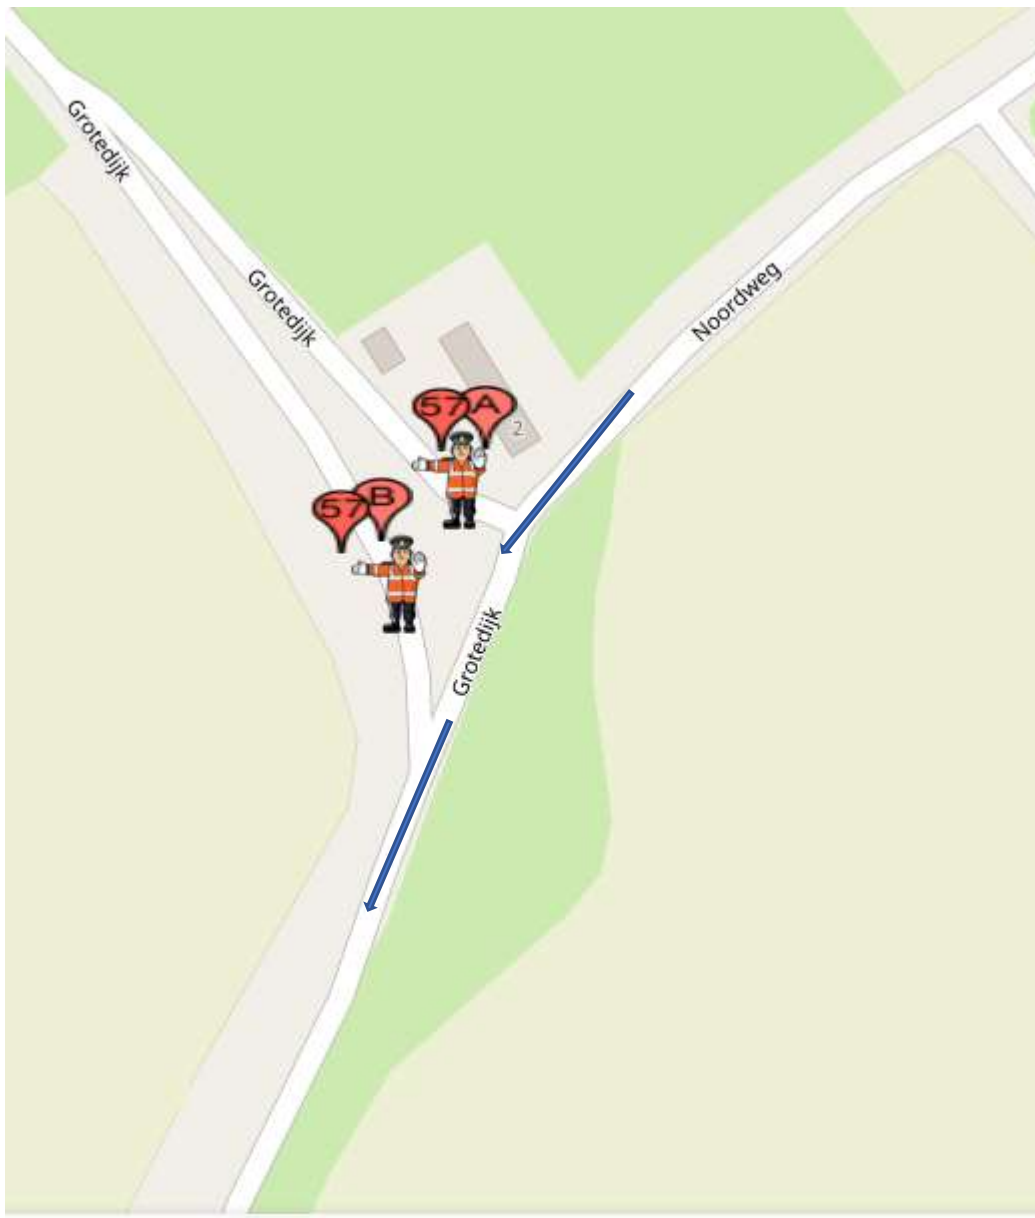

# POST 57a en 57b(één doorkomst)

---

## Post 57 Noordweg-Grotedijk

Koers rijdend op de Noordweg, rechtdoor de Grotedijk op.

- Na koprijder **(rode hes)** alleen verkeer toelaten 'met de koers mee'
- Na geluidswagen **geen** verkeer toelaten.
- Na sluitrijder **(groene hes)** verkeer vrijgeven