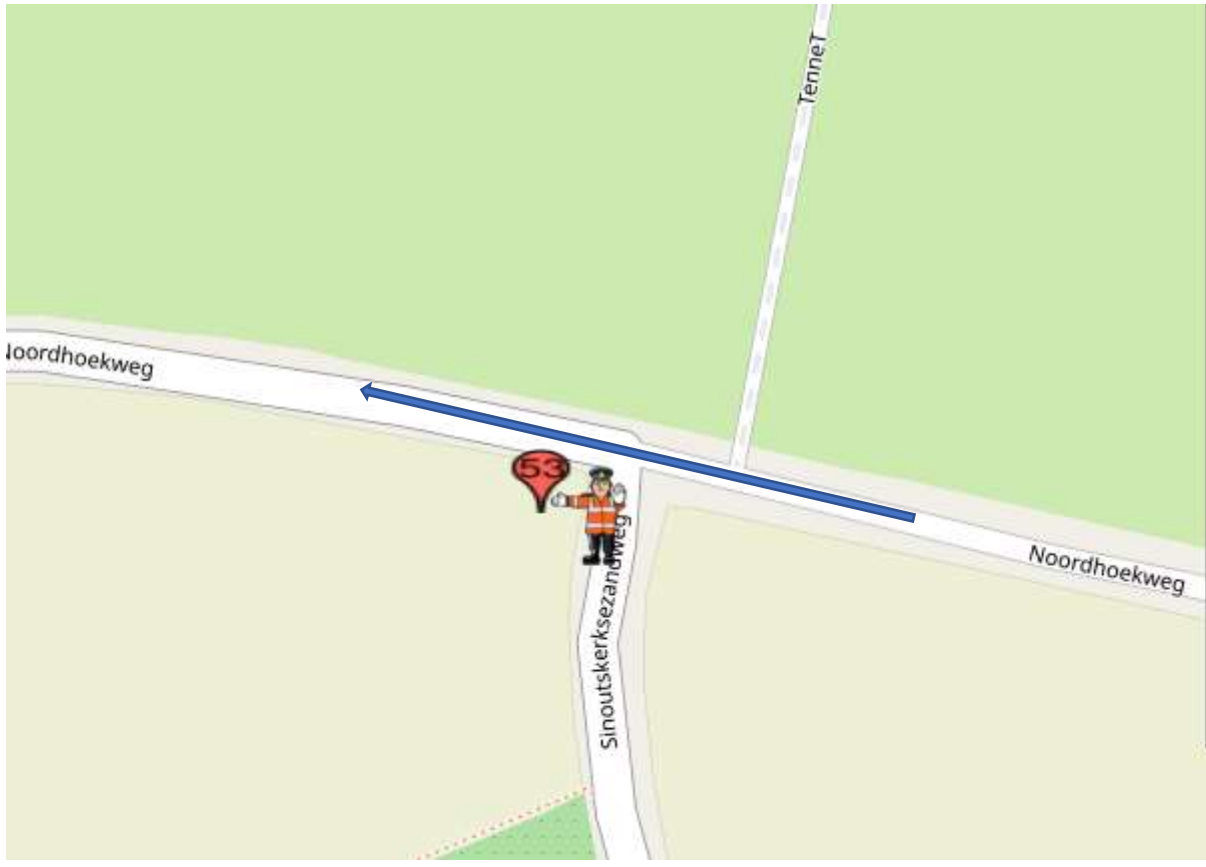

POST 53(één doorkomst)

Post 53 Noordhoekweg-Sinoutskerksestrandweg

Koers rijdend op de Noordhoekweg, rechtdoor op de Noordhoekweg.

- Na koprijder **(rode hes)** alleen verkeer toelaten 'met de koers mee'
- Na geluidswagen **geen** verkeer toelaten.
- Na sluitrijder **(groene hes)** verkeer vrijgeven