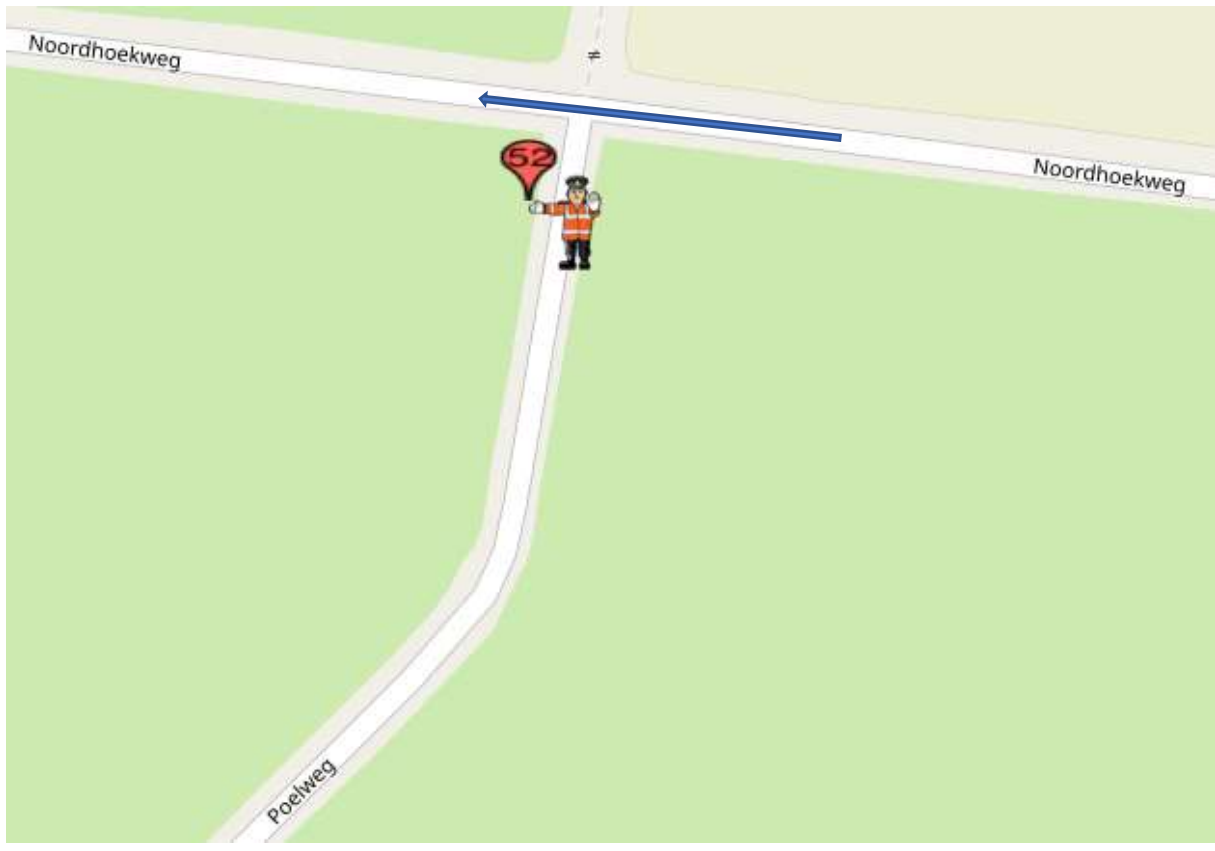

POST 52(één doorkomst)

Post 52 Noordhoekweg-Poelweg

Koers rijdend op de Noordhoekweg, rechtdoor op de Noordhoekweg.

- Na koprijder **(rode hes)** alleen verkeer toelaten 'met de koers mee'
- Na geluidswagen **geen** verkeer toelaten.
- Na sluitrijder **(groene hes)** verkeer vrijgeven