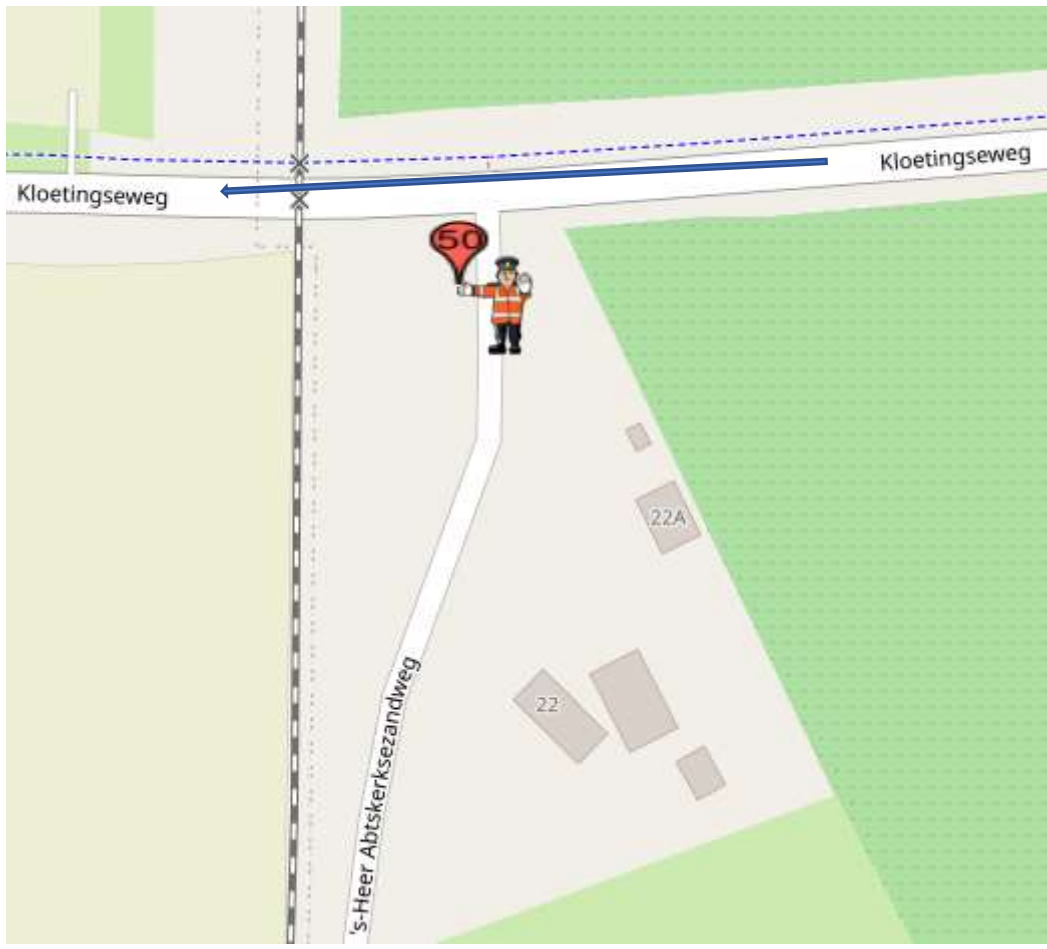

# POST 50(één doorkomst)

## Post 50 Kloetingseweg-'s-Heerabts-kerksewandweg

Koers rijdend op de Kloetingseweg, rechtdoor op de Kloetingseweg.

- Na koprijder **(rode hes)** alleen verkeer toelaten 'met de koers mee'
- Na geluidswagen **geen** verkeer toelaten.
- Na sluitrijder **(groene hes)** verkeer vrijgeven