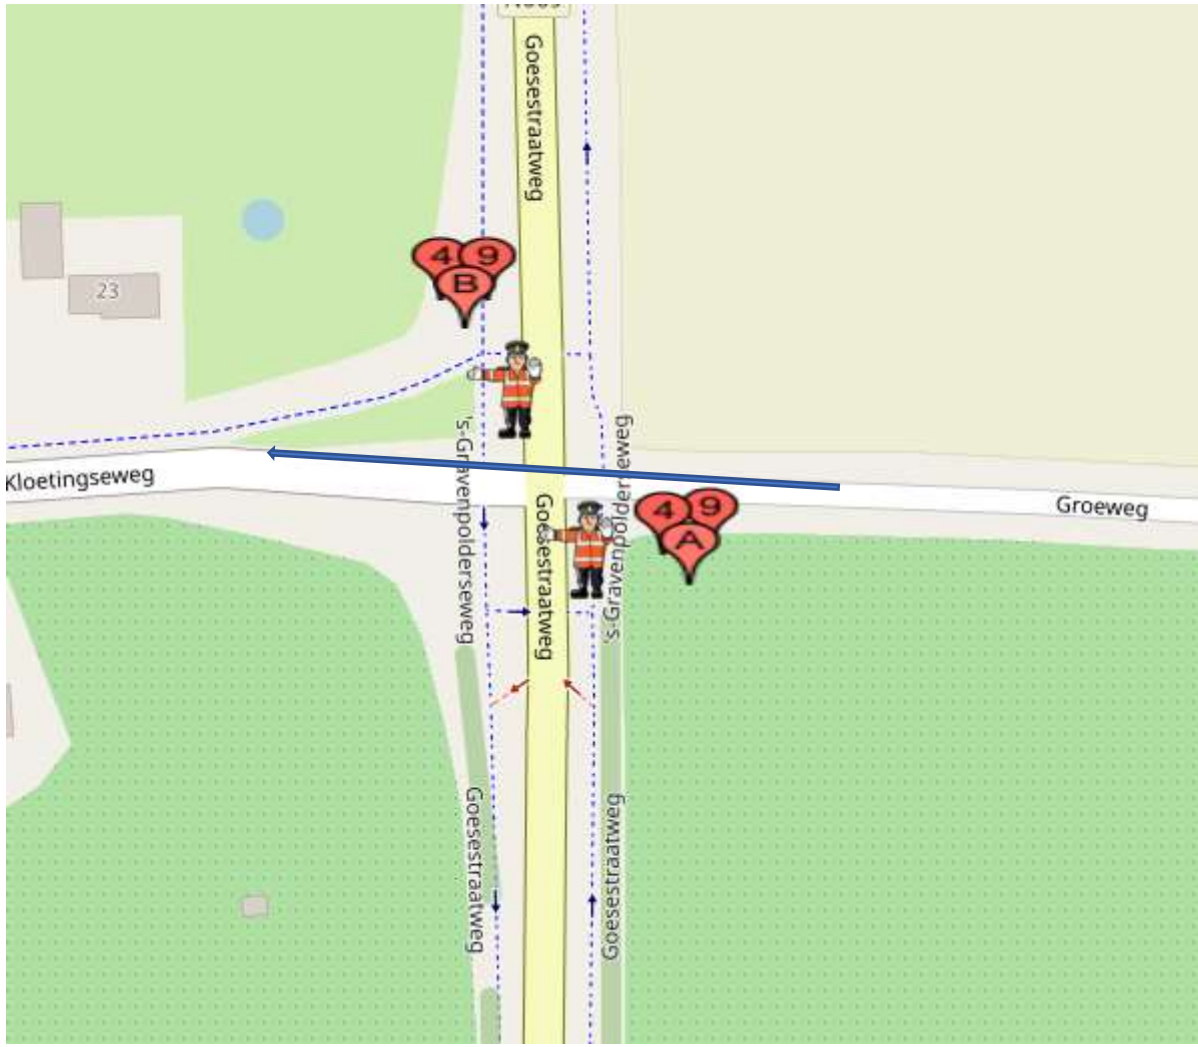

POST 49 a en 49 b (één doorkomst)

Post 49 Groeweg-Goesestraatweg

Koers rijdend op de Groeweg, rechtdoor de Kloetingseweg op

- Na koprijder **(rode hes)** alleen verkeer toelaten 'met de koers mee'
- Na geluidswagen **geen** verkeer toelaten.
- Na sluitrijder **(groene hes)** verkeer vrijgeven