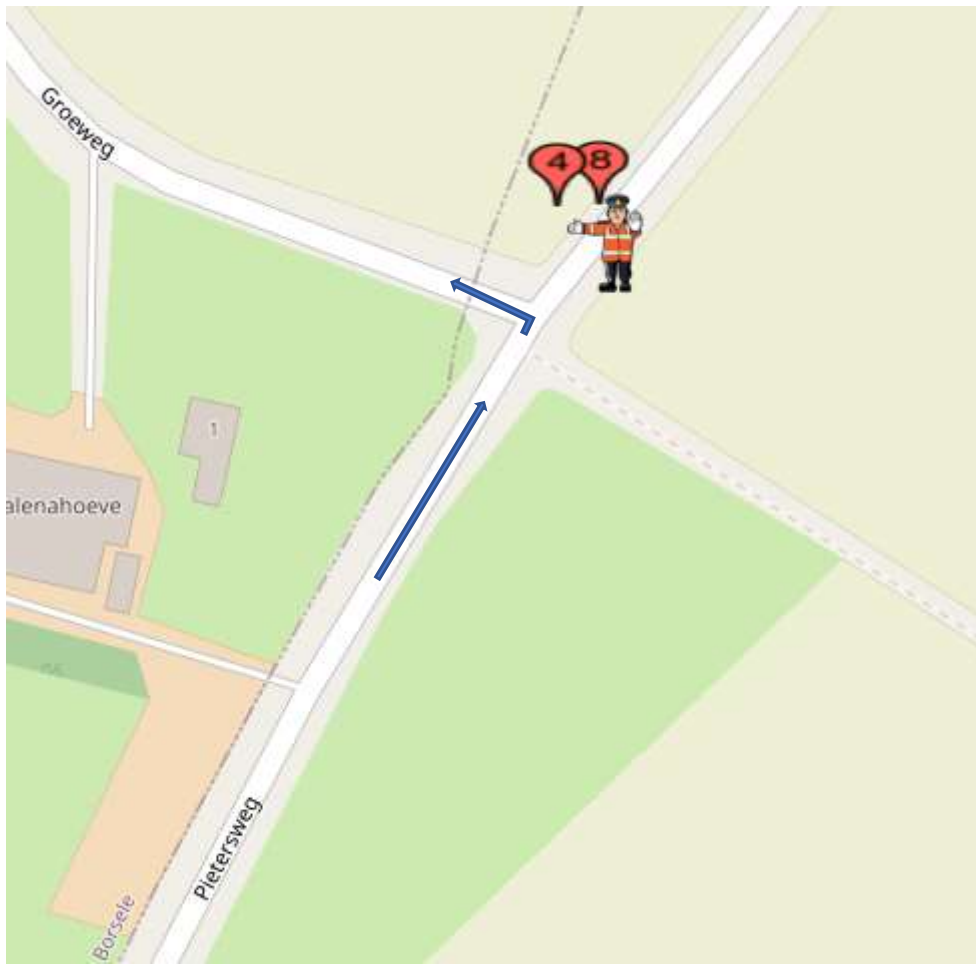

POST 48(één doorkomst)

Post 48 Pietersweg-Groeweg

Koers rijdend op de Pietersweg, linksaf de Groeweg op

- Na koprijder **(rode hes)** alleen verkeer toelaten 'met de koers mee'
- Na geluidswagen **geen** verkeer toelaten.
- Na sluitrijder **(groene hes)** verkeer vrijgeven