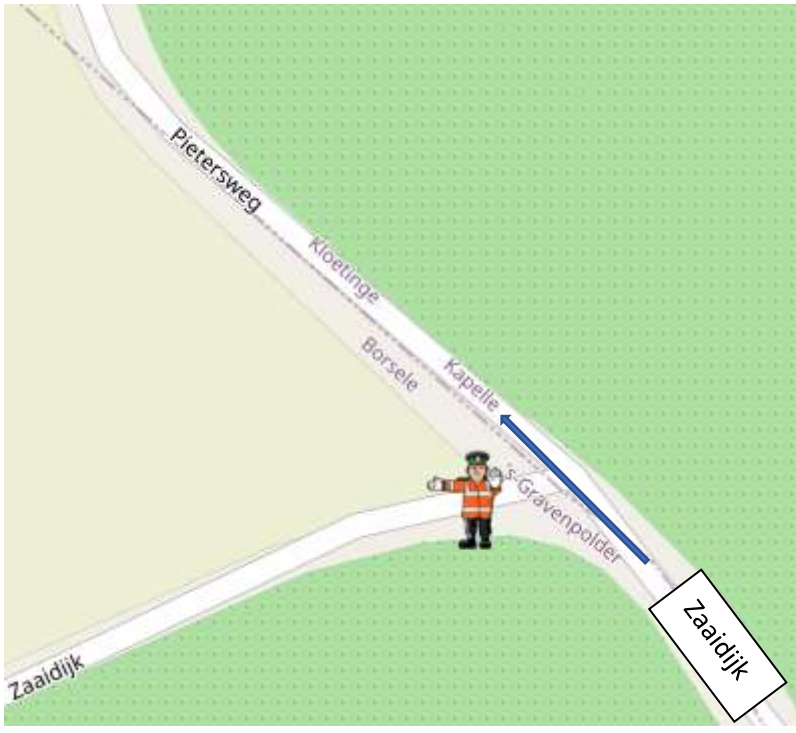

POST 47(één doorkomst)

Post 47 Zaaidijk-Pietersweg

Koers rijdend op de Zaaidijk, rechtdoor op de Pietersweg.

- Na koprijder **(rode hes)** alleen verkeer toelaten 'met de koers mee'
- Na geluidswagen **geen** verkeer toelaten.
- Na sluitrijder **(groene hes)** verkeer vrijgeven