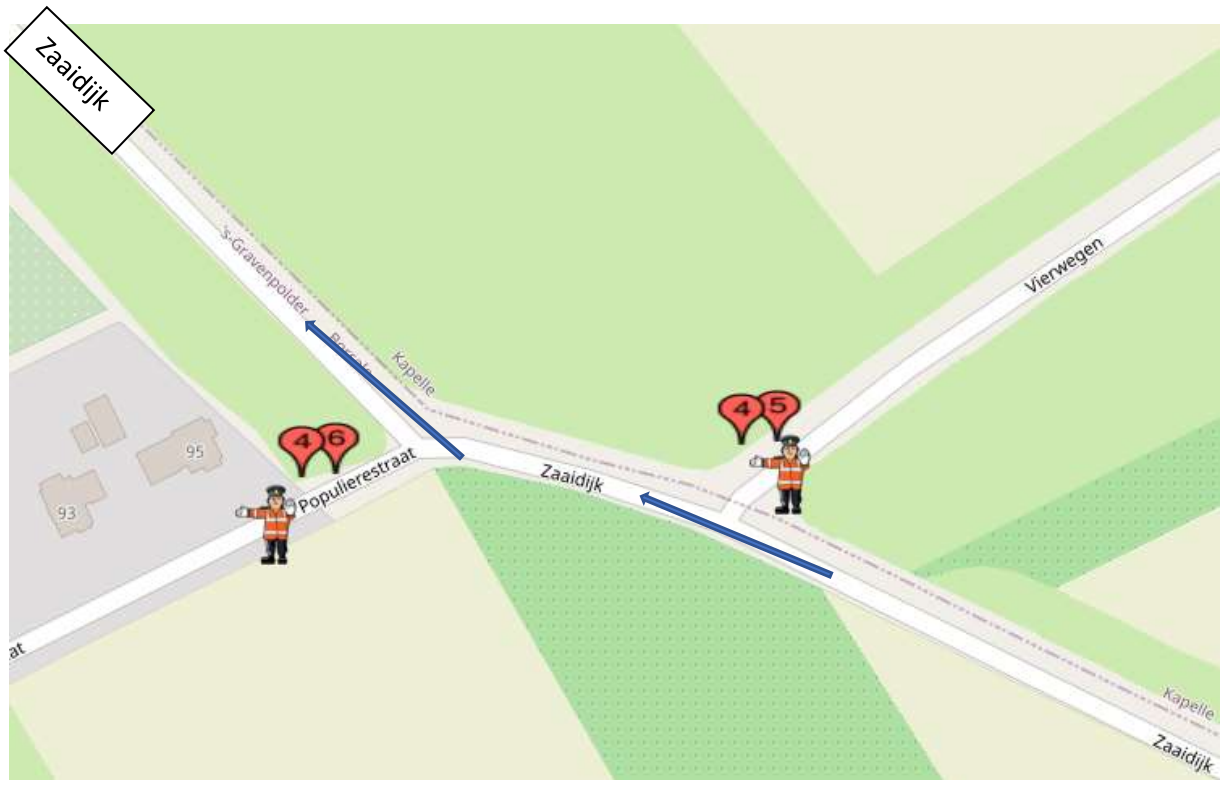

# POST 45 en 46(één doorkomst)

## **Post 45 Zaaidijk-Vierwegen**

Koers rijdend op de Zaaidijk rechtdoor op de Zaaidijk.

## **Post 46 Zaaiweg-Populierenstraat**

Koers rijdend op de Zaaiweg, rechtsaf de Zaaiweg op.

- Na koprijder **(rode hes)** alleen verkeer toelaten 'met de koers mee'
- Na geluidswagen **geen** verkeer toelaten.
- Na sluitrijder **(groene hes)** verkeer vrijgeven