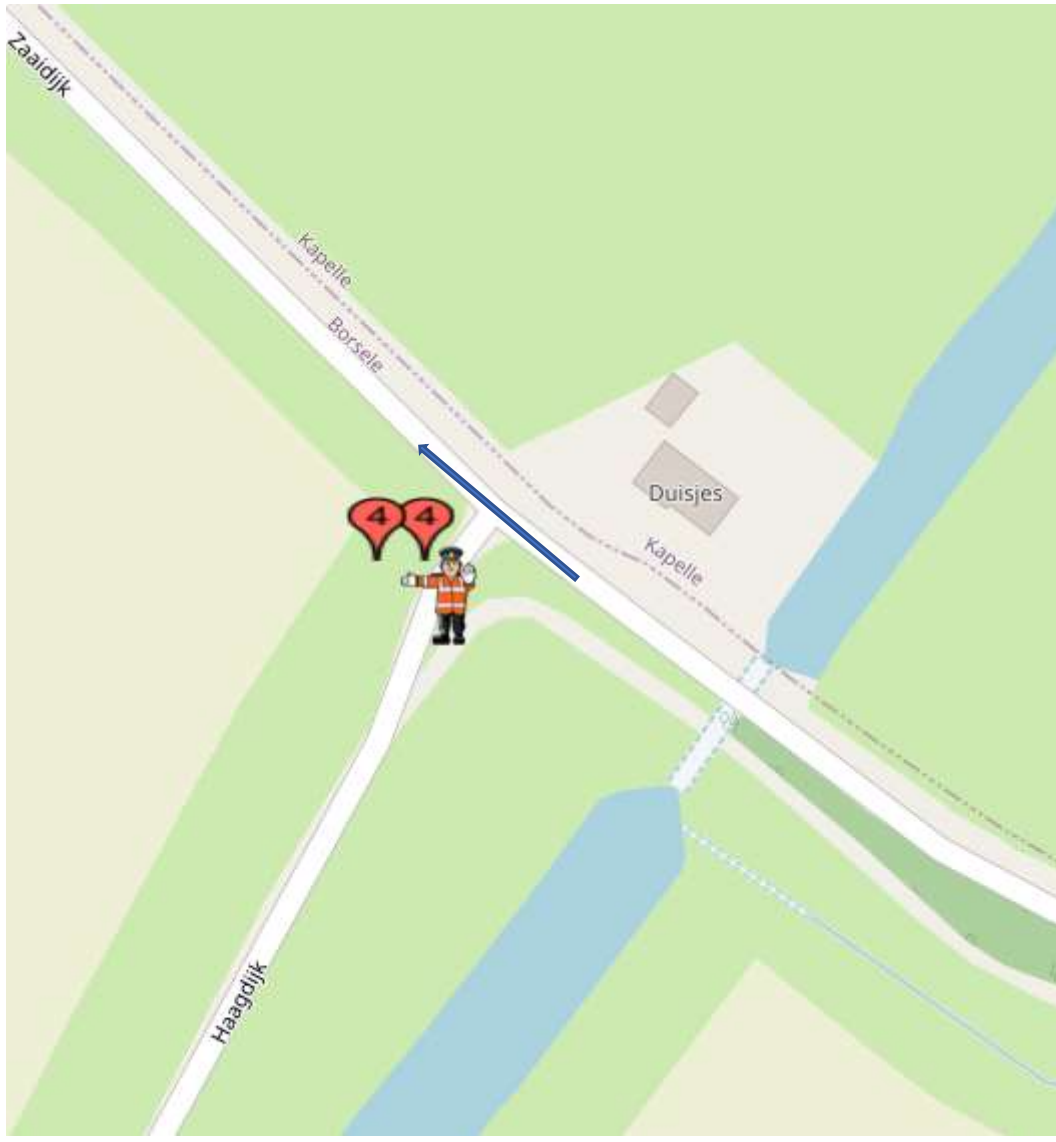

# POST 44(één doorkomst)

## **Post 44 Essedijkje-Haagdijk / Zaaidijk**

Koers rijdend op het Essedijkje rechtdoor op de Zaaidijk.

- Na koprijder **rode hes** alleen verkeer toelaten 'met de koers mee'
- Na geluidswagen **geen** verkeer toelaten.
- Na sluitrijder **groene hes** verkeer vrijgeven