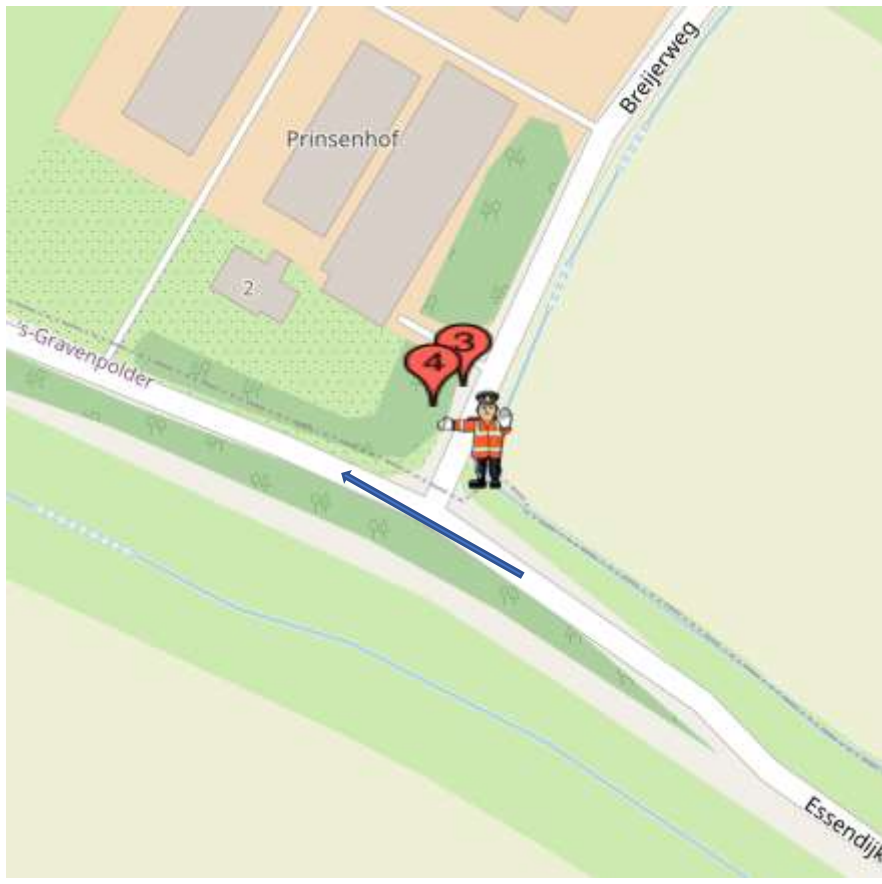

# POST 43(één doorkomst)

## Post 43 Essedijkje-Breijerweg

Koers rijdend op de Essedijkje, rechtdoor het Essedijkje op.

- Na koprijder **(rode hes)** alleen verkeer toelaten 'met de koers mee'
- Na geluidswagen **geen** verkeer toelaten.
- Na sluitrijder **(groene hes)** verkeer vrijgeven