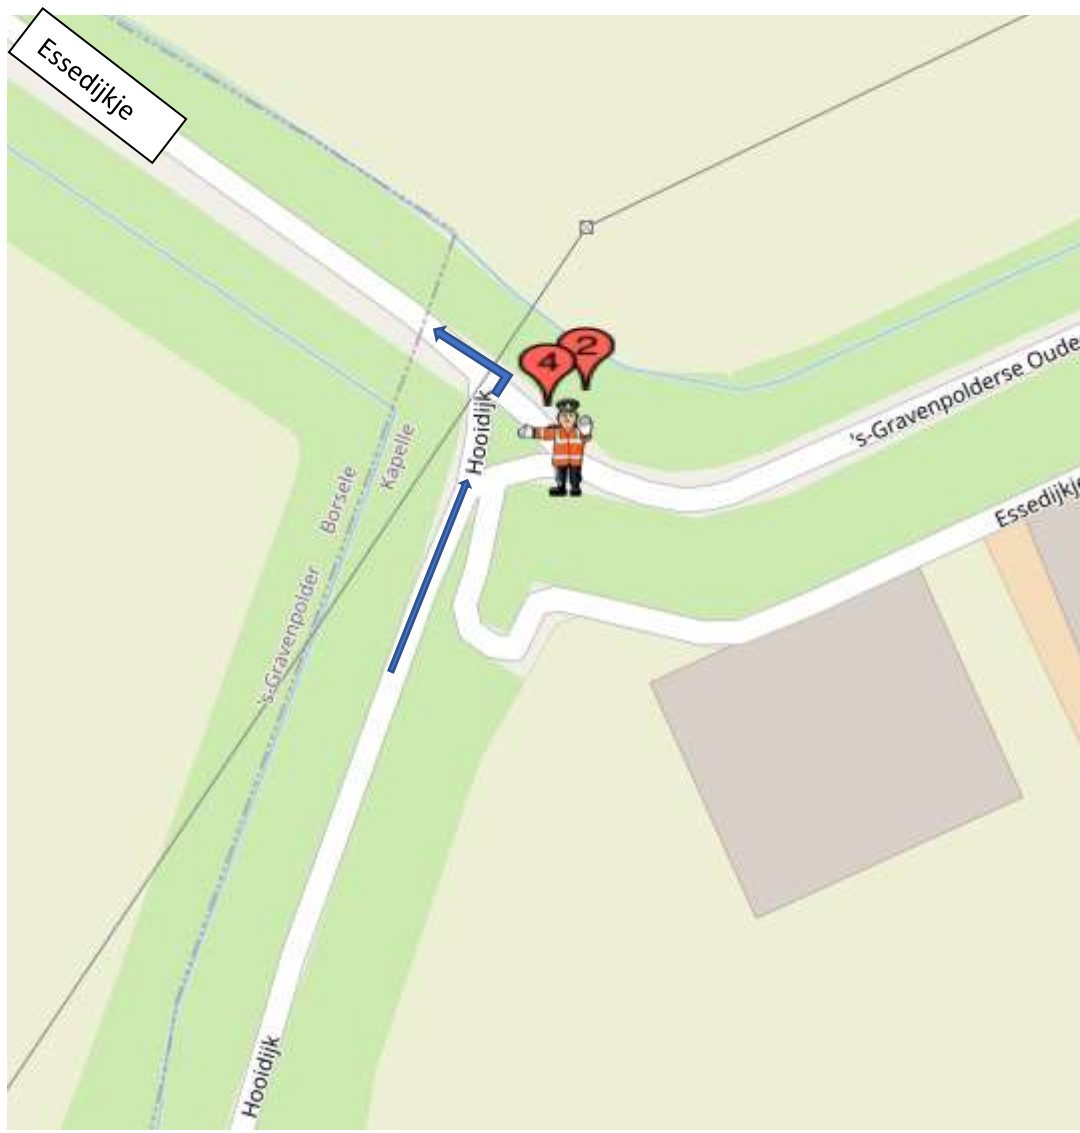

POST 42(één doorkomst)

Post 42 Hooijdijk-Essedijkje

Koers rijdend op de Hooijdijk, Linksaf het Essedijkje op

- Na koprijder **(rode hes)** alleen verkeer toelaten 'met de koers mee'
- Na geluidswagen **geen** verkeer toelaten.
- Na sluitrijder **(groene hes)** verkeer vrijgeven