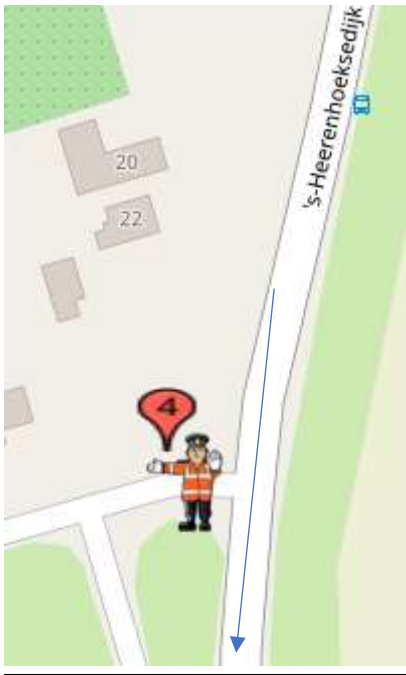

POST 4

Junior vrouwen zaterdag drie doorkomsten

Elite vrouwen zaterdag zes doorkomsten

Junior vrouwen zondag vier doorkomsten

Junior mannen zondag zes doorkomsten

Post 4 's-Heerenhoeksedijk-Lange Noordweg

Koers komende van start/finish rechtdoor op de 's-Heerenhoeksedijk.

- Na koprijder **(rode hes)** alleen verkeer toelaten 'met de koers mee'
- Na geluidswagen **geen** verkeer toelaten.
- Na sluitrijder **(groene hes)** verkeer vrijgeven

Calamiteitentelefoon organisatie : +31617733553

LET OP:

Bij elke koers 10 minuten vóór de finish geen verkeer doorlaten in de richting het dorp 's-Heerenhoek.

Calamiteitentelefoon organisatie : +31617733553