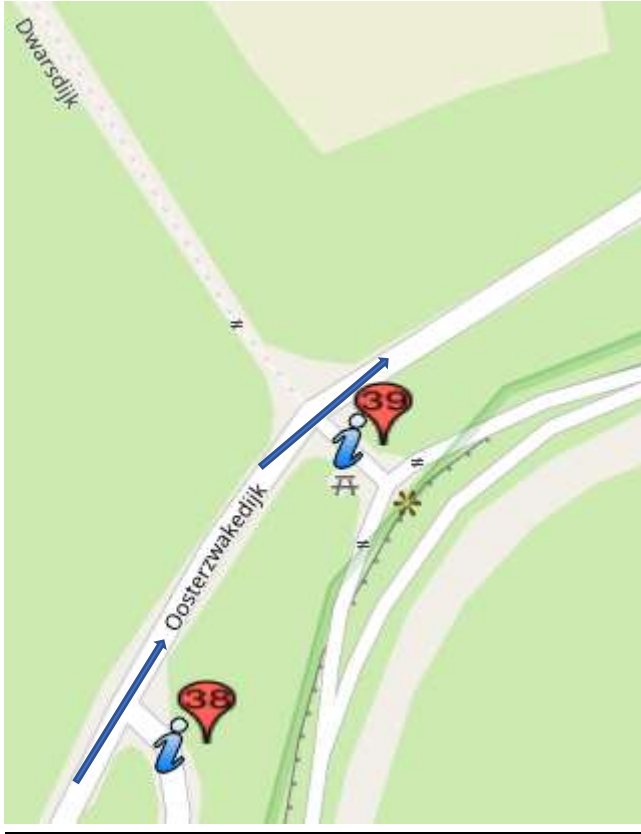

POST 38 en 39 (hekwerk) (één doorkomst)

Post 38 Oostzwakedijk – Zee en inlaagdijk

Koers rijdend op de Oosterzwakeweg, rechtdoor op de Oostzwakedijk

Post 39 Oostzwakedijk-Dwarsdijk

Koers rijdend op de Oosterzwakedijk, rechtdoor de Heerjansdijk op.