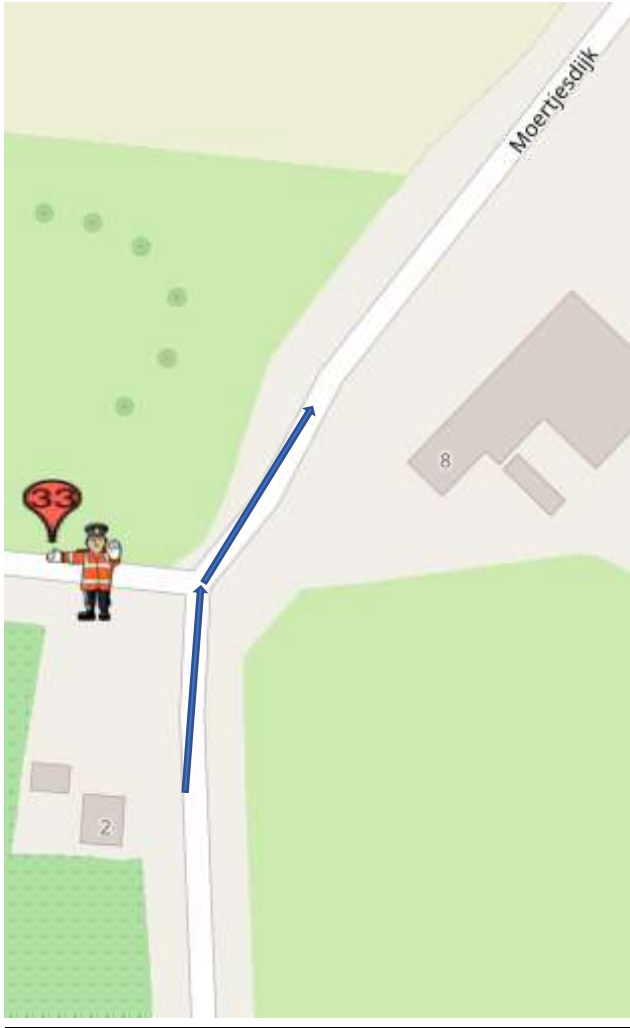

POST 33 (één doorkomst)

Post 33 Waanweg-Moertjesdijk

Koers rijdend op de Waanweg, rechtdoor de Moertjesdijk op

- Na koprijder **(rode hes)** alleen verkeer toelaten 'met de koers mee'
- Na geluidswagen **geen** verkeer toelaten.
- Na sluitrijder **(groene hes)** verkeer vrijgeven