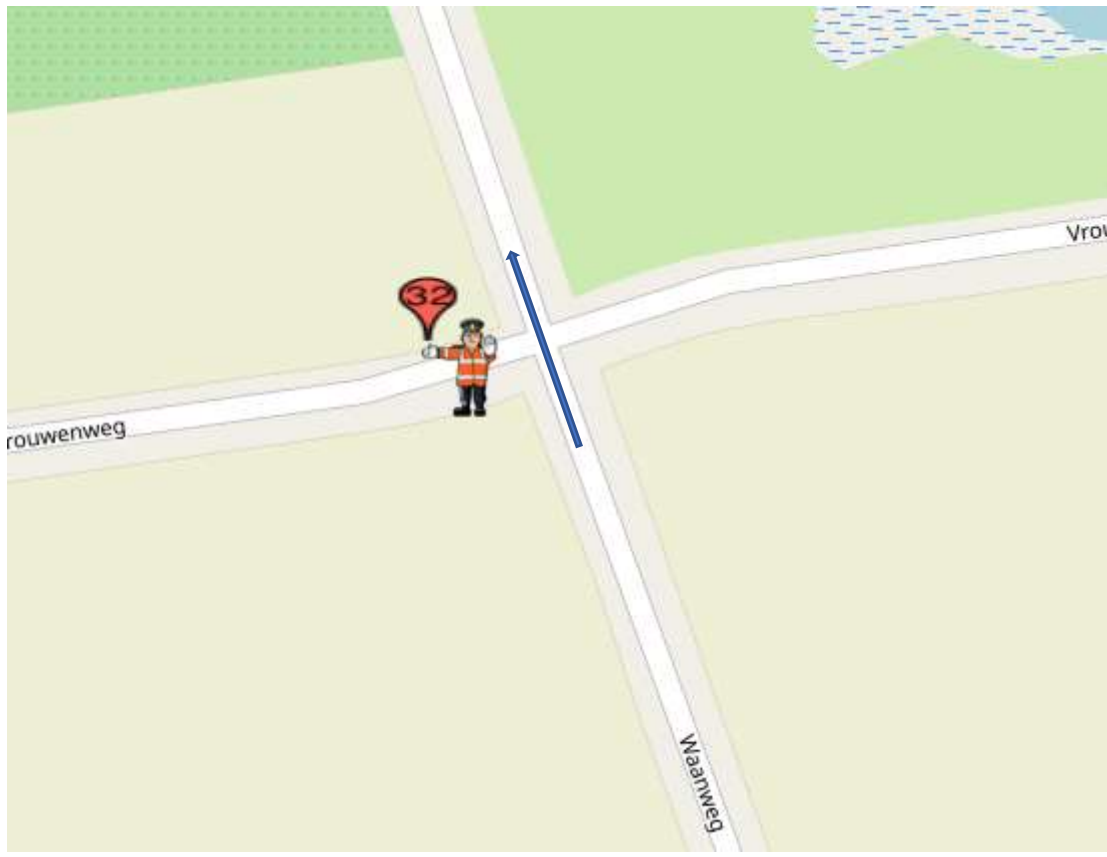

# POST 32(één doorkomst)

## Post 32 Waanweg-Vrouwenweg

Koers rijdend op de Waanweg, rechtdoor op de Warenweg

- Na koprijder **(rode hes)** alleen verkeer toelaten 'met de koers mee'
- Na geluidswagen **geen** verkeer toelaten.
- Na sluitrijder **(groene hes)** verkeer vrijgeven