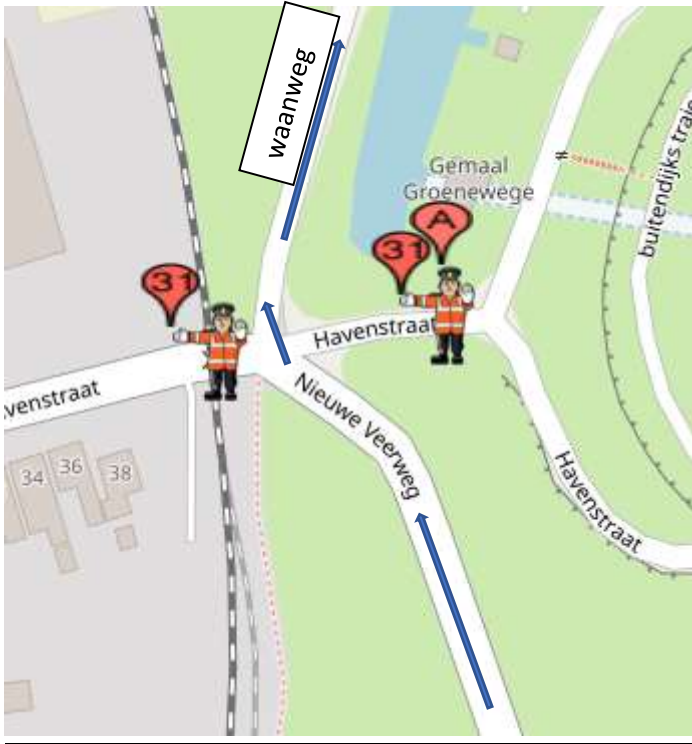

POST 31 en 31A (één doorkomst)

Post 31 (a) Nieuwe Veerweg-Havenstraat/Waanweg

Koers rijdend op de Nieuwe Veerweg, rechtdoor de Waanweg op

- Na koprijder **(rode hes)** alleen verkeer toelaten 'met de koers mee'
- Na geluidswagen **geen** verkeer toelaten.
- Na sluitrijder **(groene hes)** verkeer vrijgeven