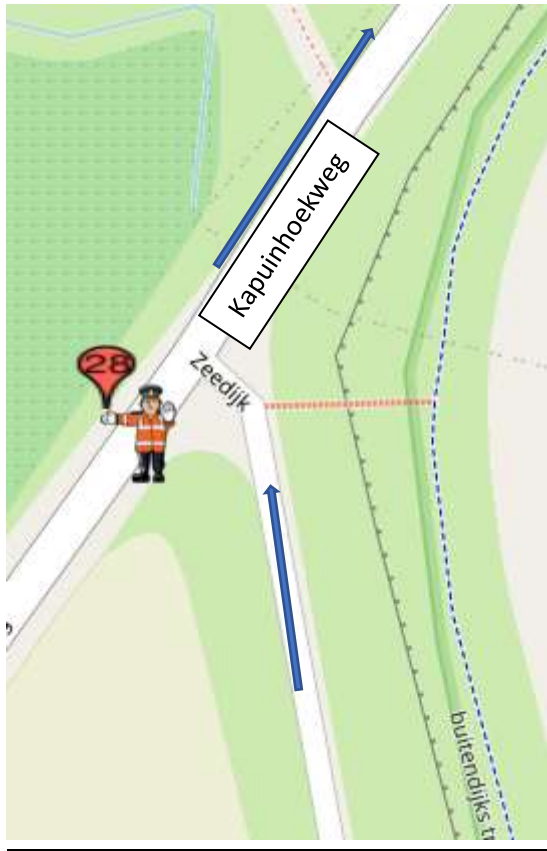

# POST 28 (één doorkomst)

## Post 28 Zeedijk-Kapuinhoekweg

Koers rijdend op de Zeedijk, rechtsaf de Kapuinhoekweg op

- Na koprijder **(rode hes)** alleen verkeer toelaten 'met de koers mee'
- Na geluidswagen **geen** verkeer toelaten.
- Na sluitrijder **(groene hes)** verkeer vrijgeven