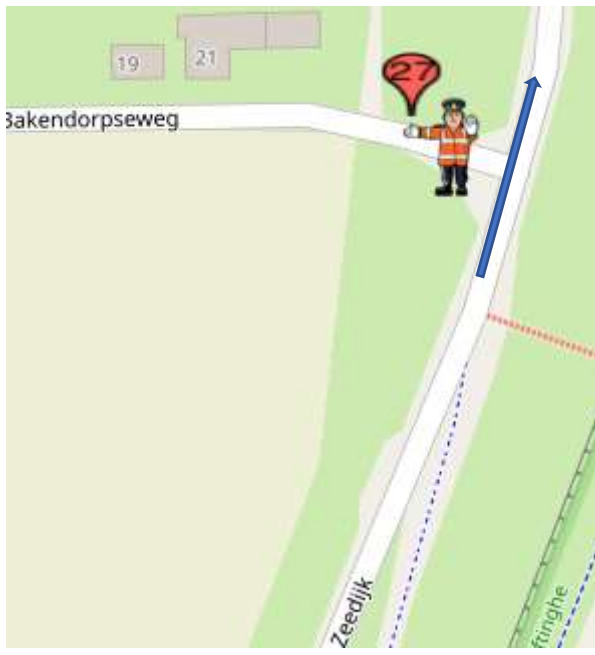

POST 27 (één doorkomst)

Post 27 Zeedijk-Bakendorpseweg

Koers rijdend op de Zeedijk, rechtdoor op de Zeedijk

- Na koprijder **(rode hes)** alleen verkeer toelaten 'met de koers mee'
- Na geluidswagen **geen** verkeer toelaten.
- Na sluitrijder **(groene hes)** verkeer vrijgeven