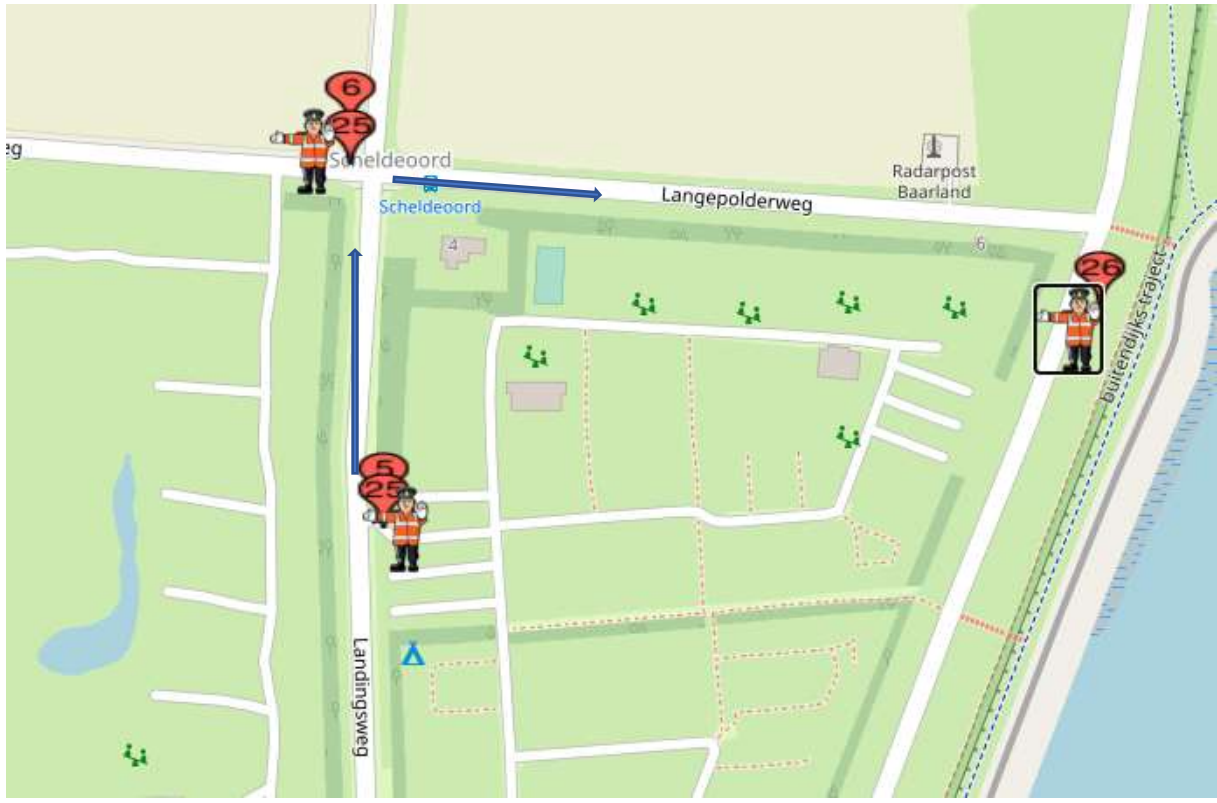

POST 25.6 (één doorkomst)

LET OP: ALLEEN OP ZONDAGMORGEN BIJ JUNIOR VROUWEN

Post 25.6 Landingsweg-Langepolderweg

Koers rijdend op de Langepolderweg, rechtsaf de Langepolderweg in

- Na koprijder **(rode hes)** alleen verkeer toelaten 'met de koers mee'
- Na geluidswagen **geen** verkeer toelaten.
- Na sluitrijder **(groene hes)** verkeer vrijgeven