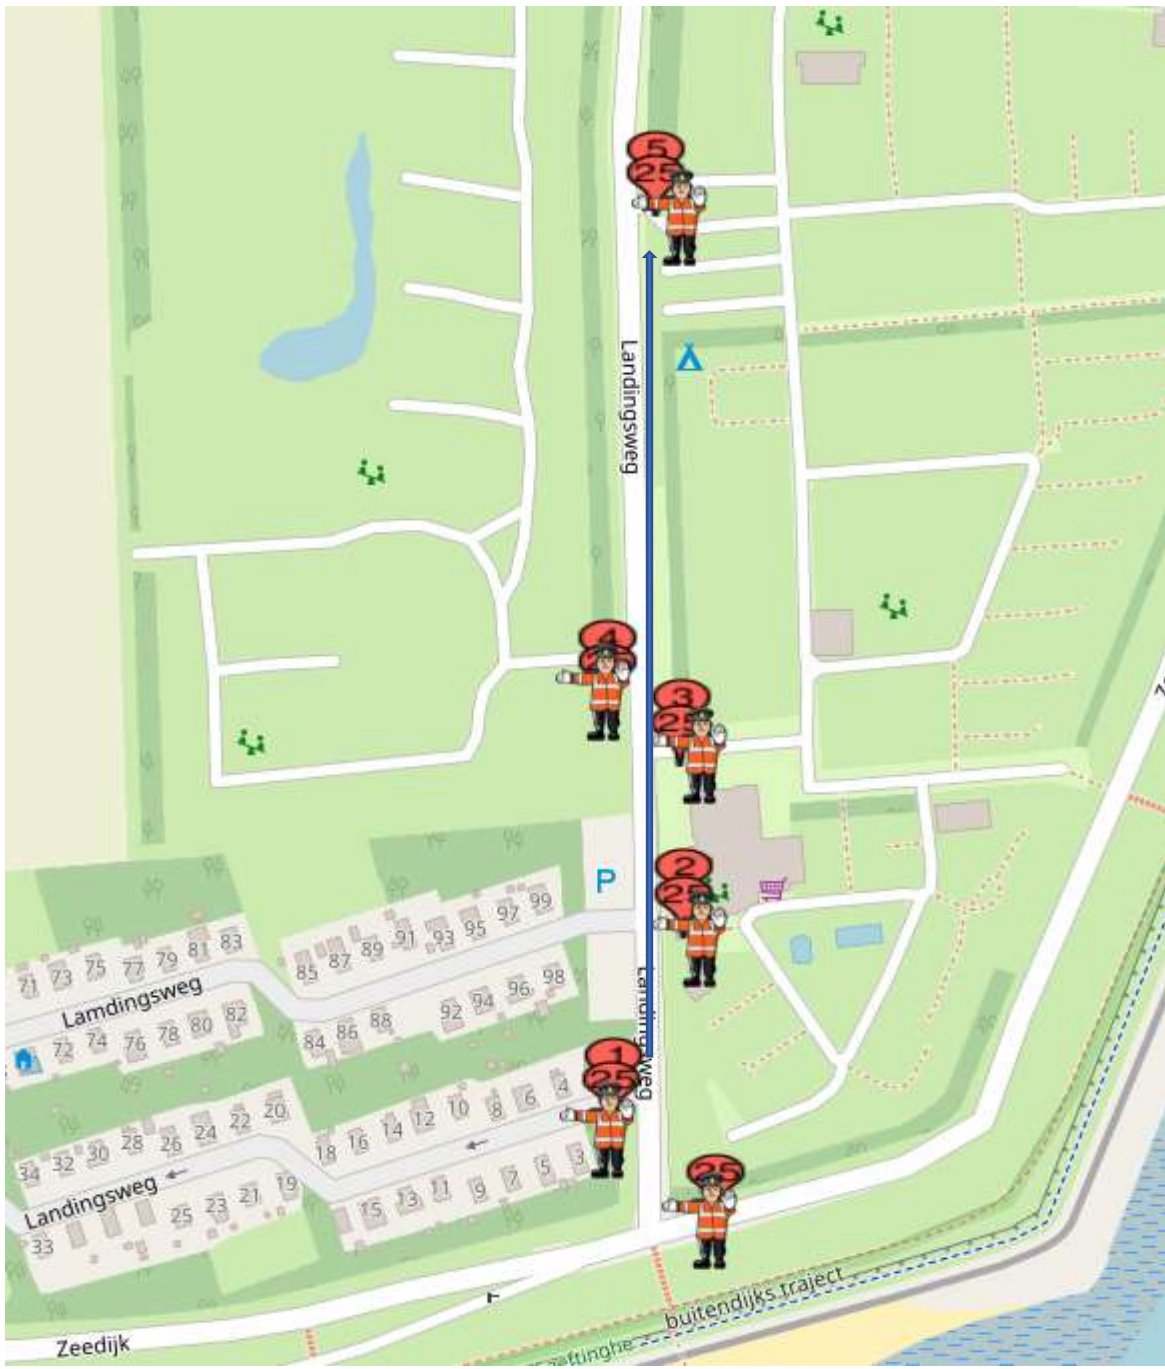

POST 25{.1.2.3.4.5} (één doorkomst)

Post 25.1 T/M 5 Landingsweg → **LET OP: ALLEEN OP ZONDAGMORGEN BIJ JUNIOR VROUWEN**

Koers rijdend op de Landingsweg

→ let op campingverkeer, hier vindt de tussensprint plaats!

→ Na koprijder **(rode hes)** alleen verkeer toelaten 'met de koers mee'

→ Na geluidswagen **geen** verkeer toelaten.

→ Na sluitrijder **(groene hes)** verkeer vrijgeven

Calamiteitentelefoon organisatie : +31617733553