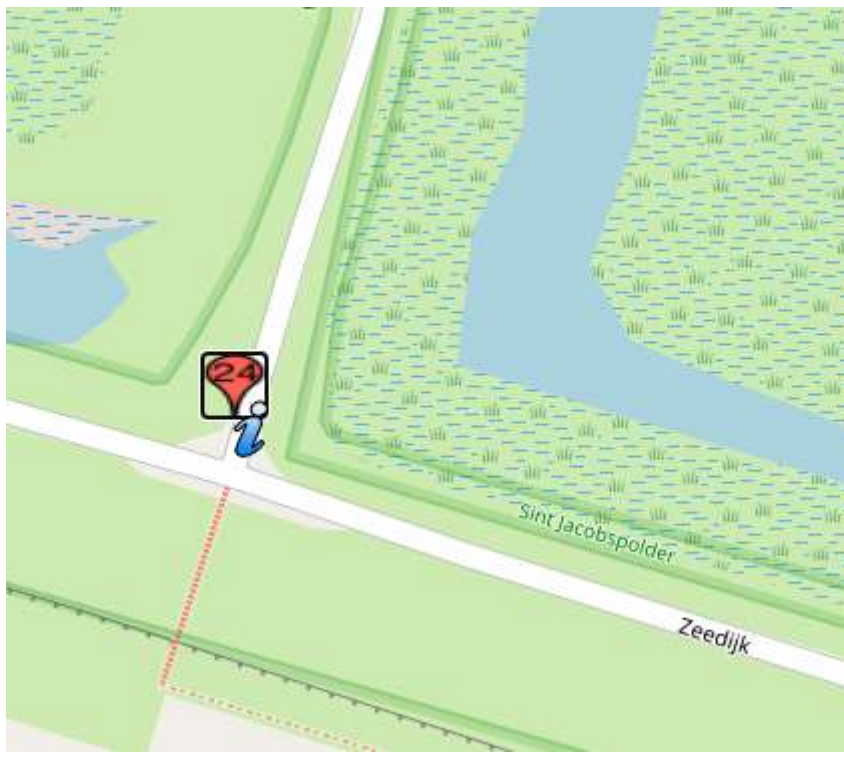

# POST 24

Jacobspolderweg

# (hekwerk) (één doorkomst)

## **Post 24 Zeedijk-Jacobspolderweg**

Koers rijdend op de Zeedijk, rechtdoor op de Zeedijk