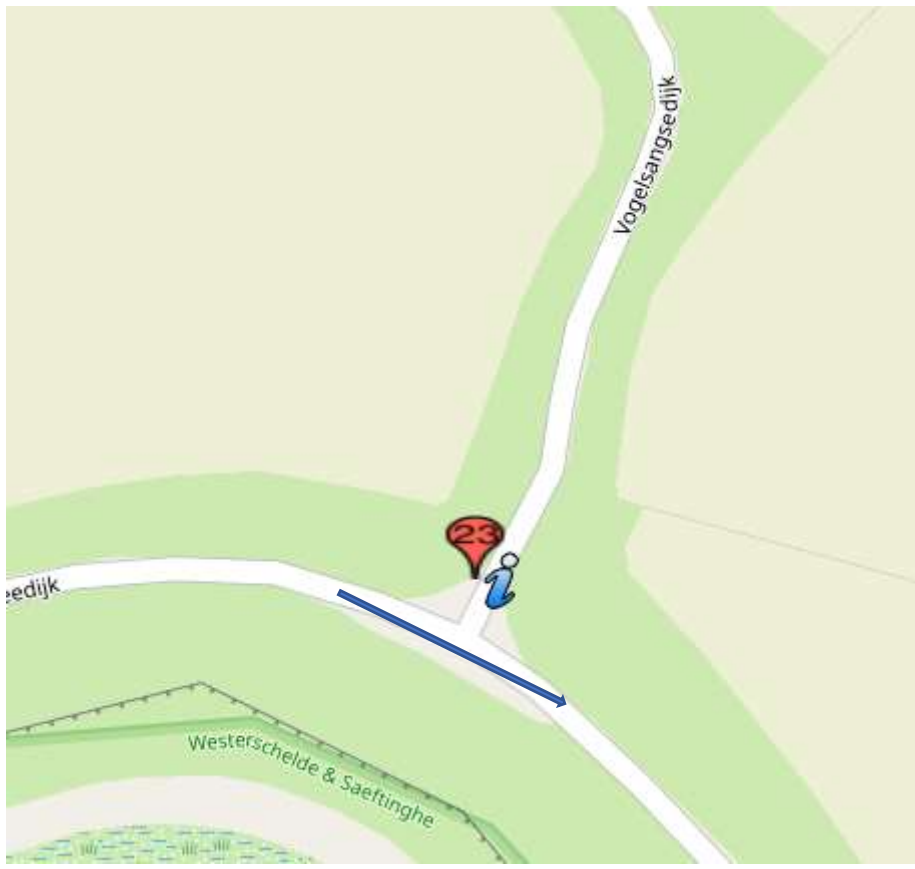

POST 23 (hekwerk) (één doorkomst)

Post 23 Zeedijk-Vogelsangsedijk

Koers rijdend op de Zeedijk, rechtdoor op de Zeedijk