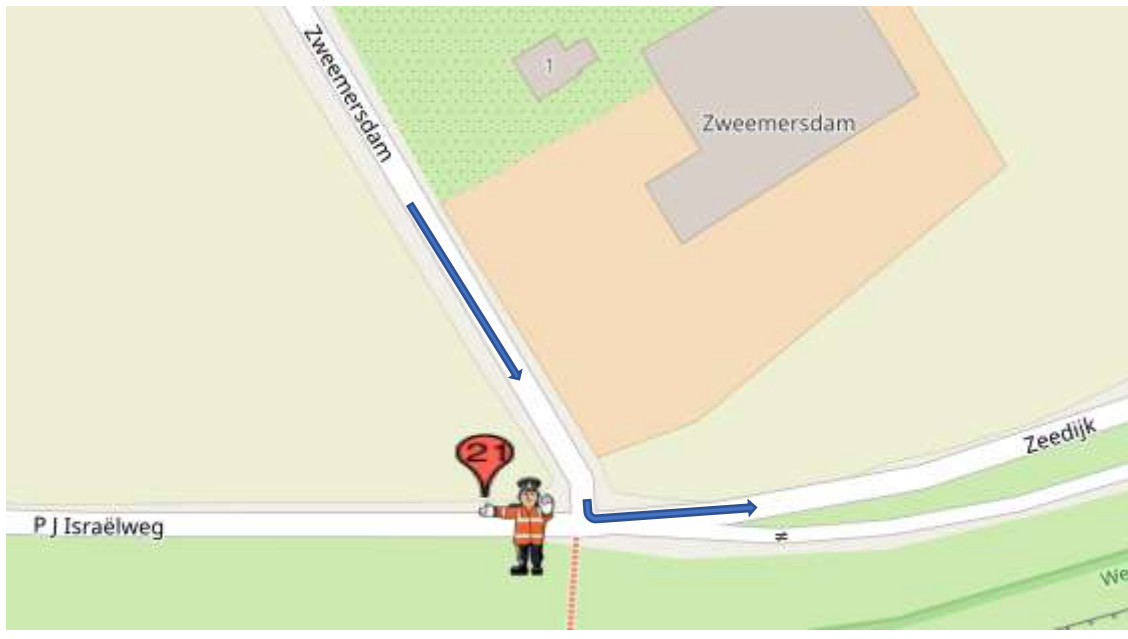

# POST 21 (één doorkomst)

## **Post 21 Zweemerdam-Israëlweg/zeedijk**

Koers rijdend op de Zweemerdam linksaf de Zeedijk op

- Na koprijder **(rode hes)** alleen verkeer toelaten 'met de koers mee'
- Na geluidswagen **geen** verkeer toelaten.
- Na sluitrijder **(groene hes)** verkeer vrijgeven