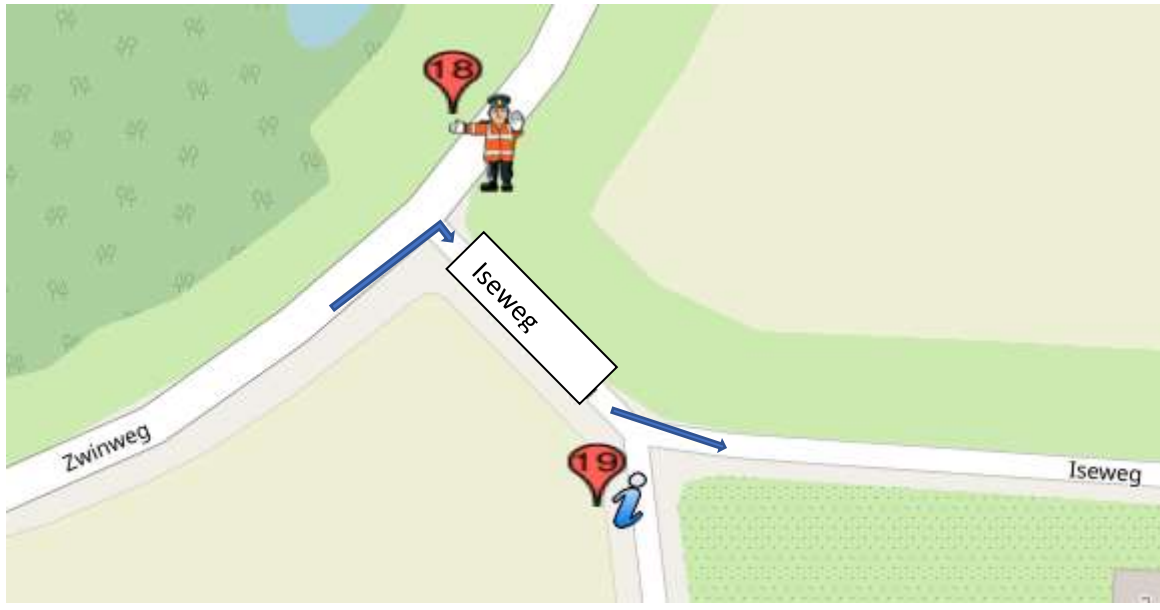

# POST 18 en 19 (één doorkomst)

## Post 18 Zwijnweg-Rababogerdsweg

Koers rijdend op de Zwijnweg, rechtsaf de Iseweg op

## □ 19=hekwerk

## Post 19 Iseweg-Rababogerdsweg

Koers rijdend op de Iseweg, linksaf de Iseweg op

- Na koprijder **(rode hes)** alleen verkeer toelaten 'met de koers mee'
- Na geluidswagen **geen** verkeer toelaten.
- Na sluitrijder **(groene hes)** verkeer vrijgeven