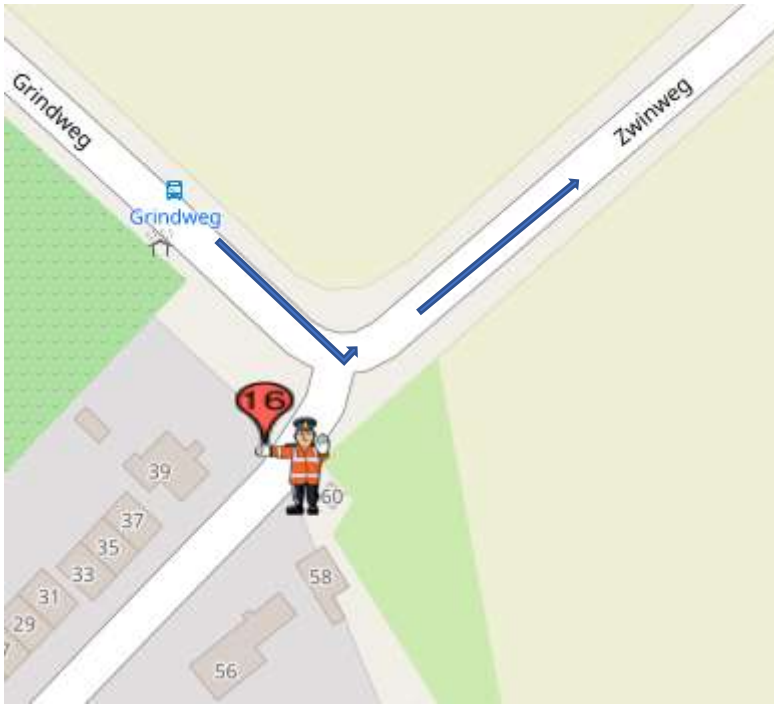

POST 16 (één doorkomst)

Post 16 Grindweg-Zwijnweg

Koers rijdend op de Grindweg, linksaf de Zwijnweg op

- Na koprijder **(rode hes)** alleen verkeer toelaten 'met de koers mee'
- Na geluidswagen **geen** verkeer toelaten.
- Na sluitrijder **(groene hes)** verkeer vrijgeven