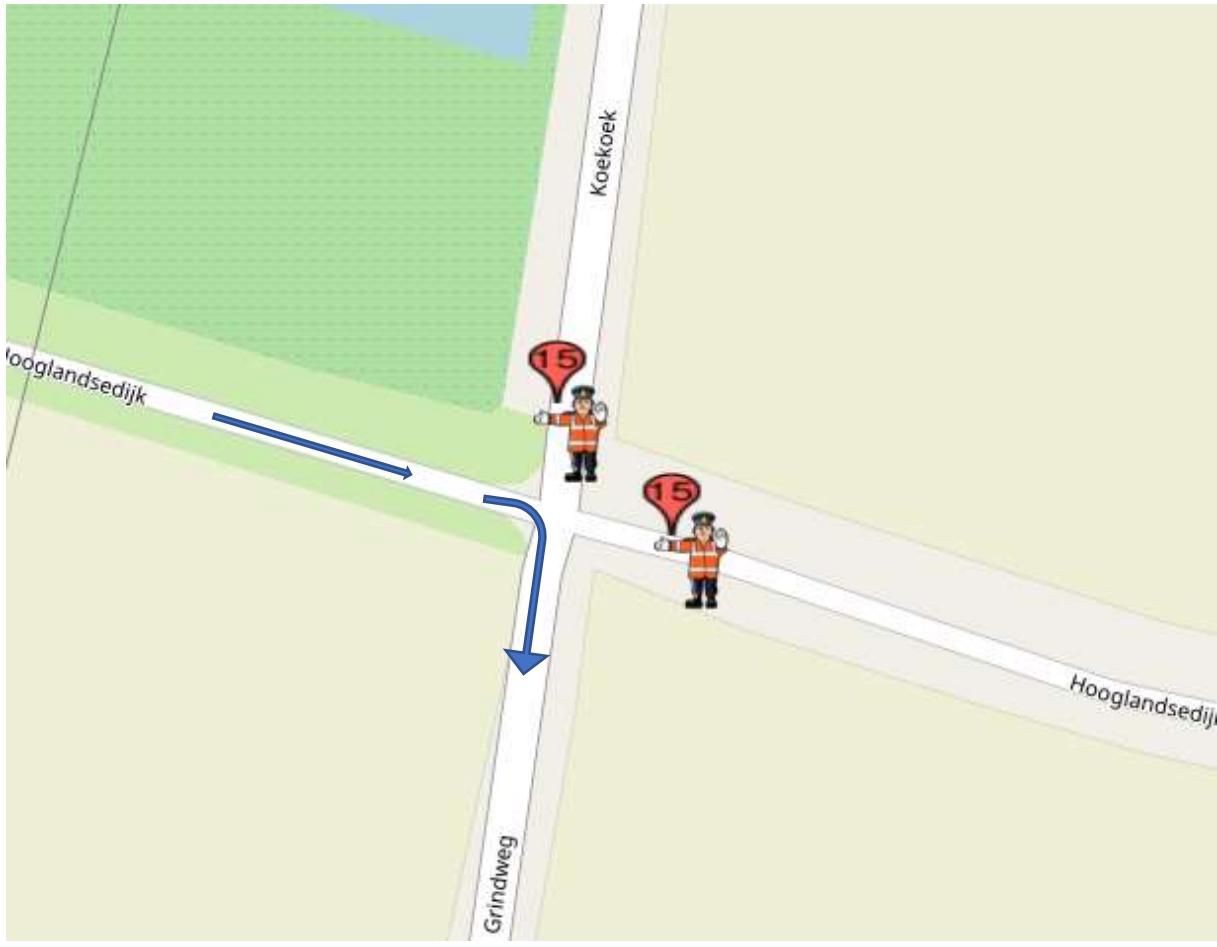

# POST 15 (één doorkomst)

## Post 15 Hooglandsedijk-Grindweg

Koers rijdend op de Hooglandsedijk, rechtsaf de Grindweg op

- Na koprijder **(rode hes)** alleen verkeer toelaten 'met de koers mee'
- Na geluidswagen **geen** verkeer toelaten.
- Na sluitrijder **(groene hes)** verkeer vrijgeven