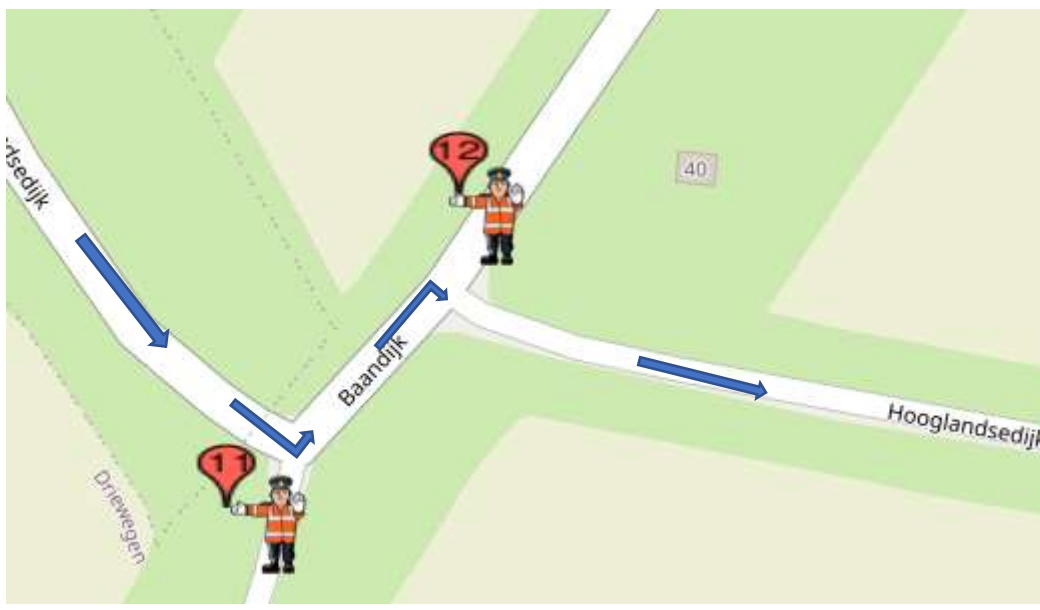

## **Post 11 Westeindsedijk-Baandijk/staartsedijk**

Koers rijdend op de Westeindsedijk, linksaf de Baandijk op.

## **Post 12 Baandijk-Hooglandsedijk**

Koers rijdend op de Baandijk, rechtsaf de Hooglandsedijk op

- Na koprijder (rode hes) alleen verkeer toelaten 'met de koers mee'
- Na geluidswagen geen verkeer toelaten.
- Na sluitrijder (groene hes) verkeer vrijgeven