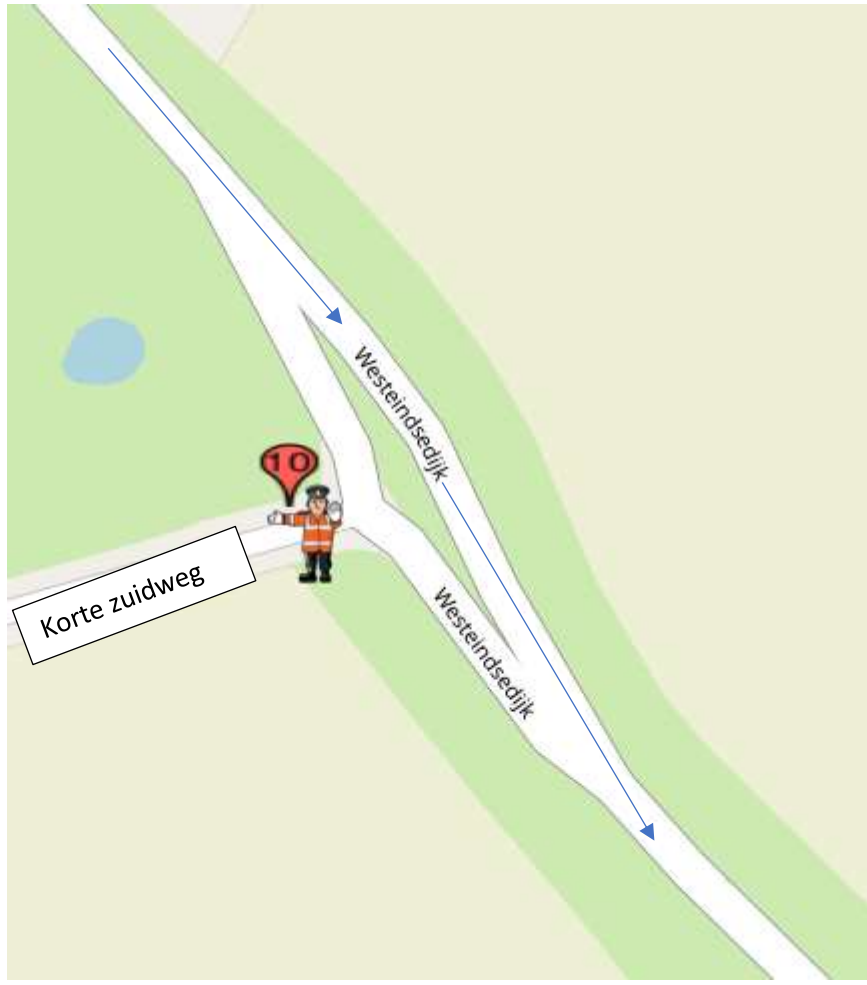

POST 10

junior vrouwen zaterdag drie doorkomsten

Elite vrouwen zaterdag vier doorkomsten

Junior vrouwen zondag één doorkomst

Junior heren zondag vier doorkomsten

Post 10 Westeindsedijk-Korte Zuidweg

Koers rijdend op de Westeindsedijk, rechtdoor op de Westeindsedijk.

- Na koprijder (rode hes) alleen verkeer toelaten 'met de koers mee'
- Na geluidswagen geen verkeer toelaten.
- Na sluitrijder (groene hes) verkeer vrijgeven

Calamiteitentelefoon organisatie : +31617733553