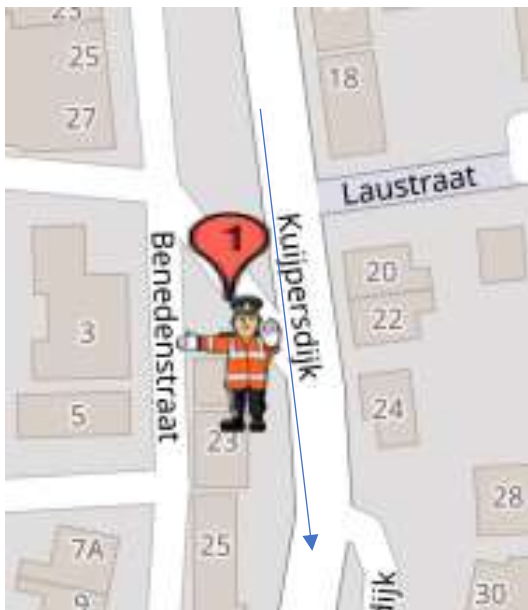

POST 1

Junior vrouwen zaterdag drie doorkomsten

Elite vrouwen zaterdag zes doorkomsten

Junior vrouwen zondag vier doorkomsten

Junior mannen zondag zes doorkomsten

Instructie:

Post 1 Kuipersdijk-Benedenstraat

Koers komende van start/finish rechtdoor op de Kuipersdijk

- Na koprijder **(rode hes)** alleen verkeer toelaten 'met de koers mee'
- Na geluidswagen **geen** verkeer toelaten.
- Na sluitrijder **(groene hes)** verkeer vrijgeven