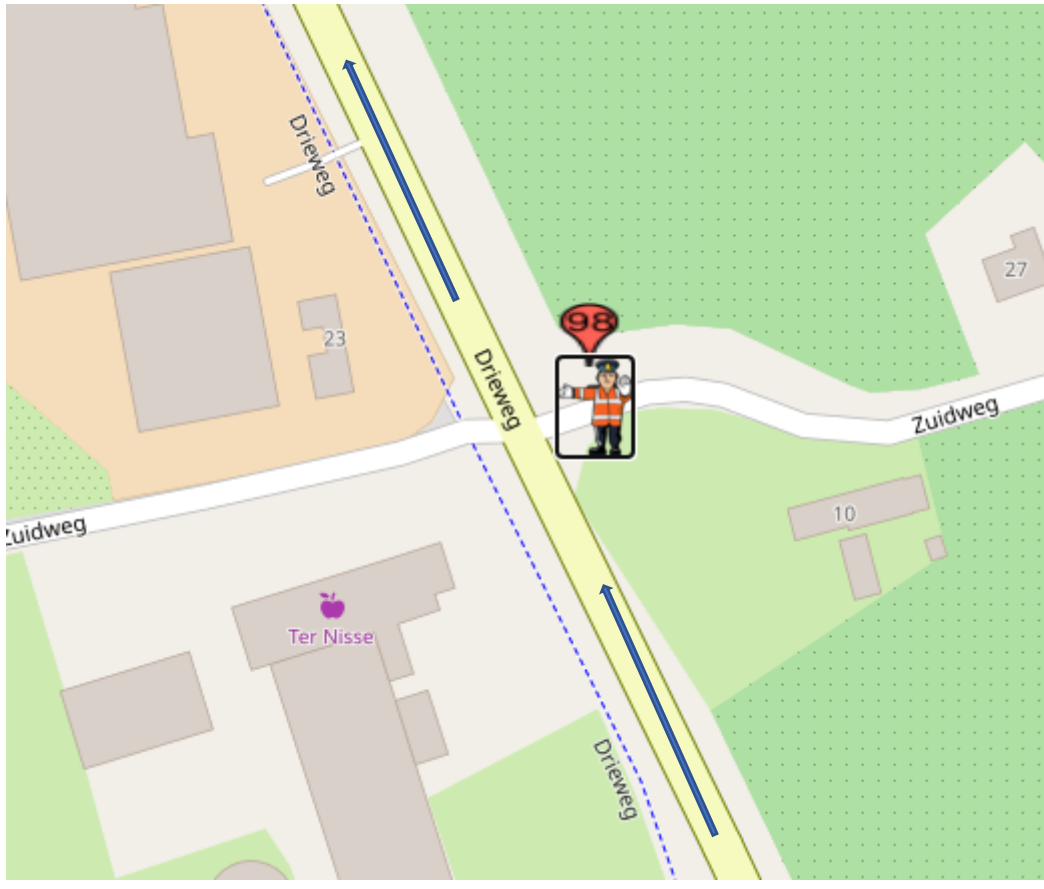

# POST 98(drie doorkomsten)

## **Post 98 Drieweg-Zuidweg**

Koers rijdend op de Drieweg, rechtdoor op de Drieweg.

na geluidswagen:

alleen verkeer toelaten 'met de koers mee'

na politiemotor:

**geen** verkeer toelaten.

Calamiteitentelefoon organisatie : +31684180414