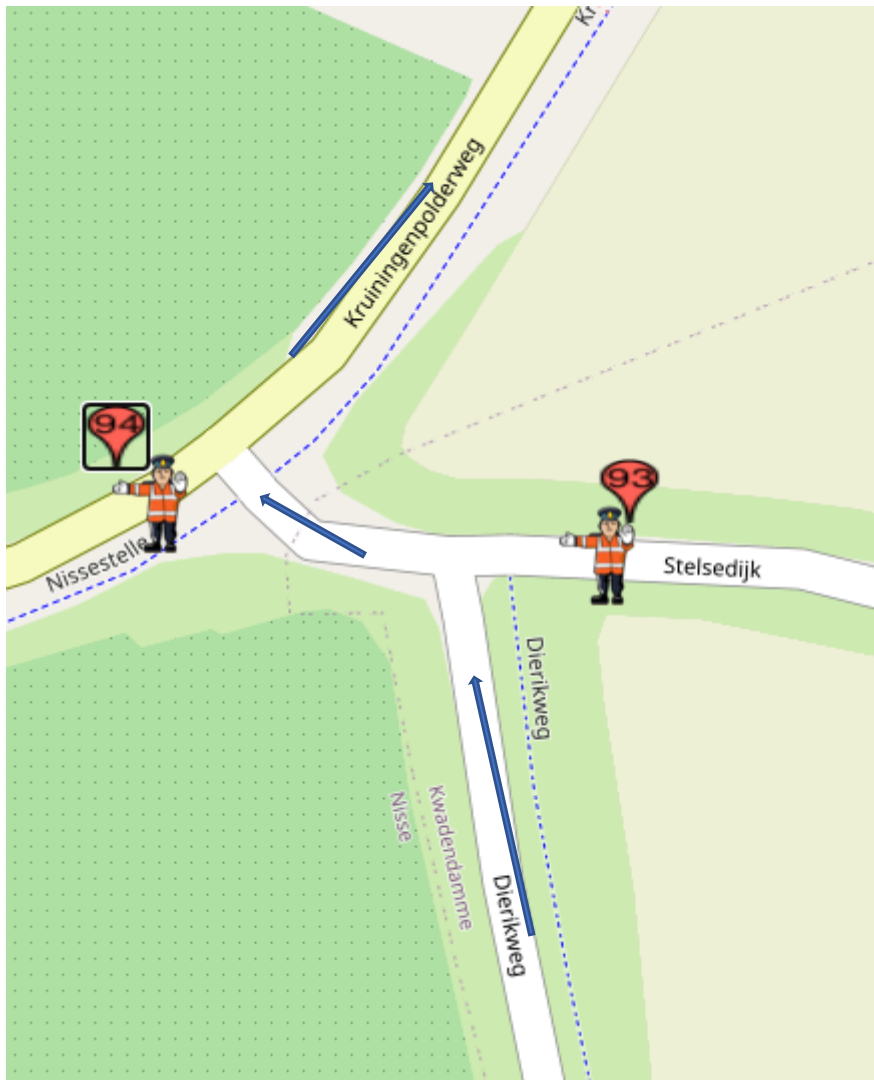

# POST 94(drie doorkomsten)

## **Post 94 Stelsedijk-Kruiningenpolderweg**

Koers rijdend op de Stelsedijk, rechtsaf de Kruiningenpolderweg op.

na geluidswagen:

alleen verkeer toelaten 'met de koers mee'

na politiemotor:

**geen** verkeer toelaten.