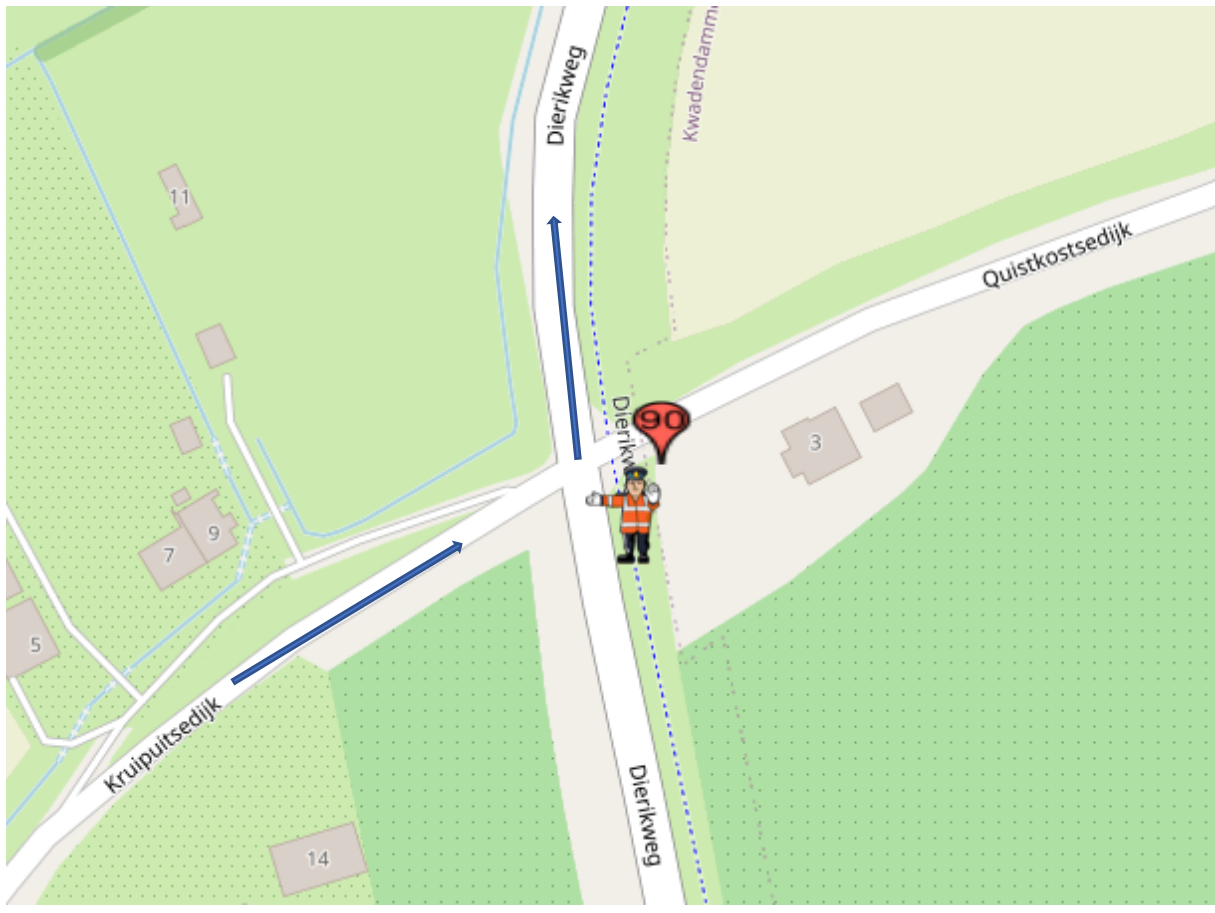

POST 90(drie doorkomsten)

Post 90 Kruipuitsedijk-Dierikweg

Koers rijdend op de Kruipuitsedijk, linksaf de Dieriksweg op.

na geluidswagen:

alleen verkeer toelaten 'met de koers mee'

na politiemotor:

geen verkeer toelaten.