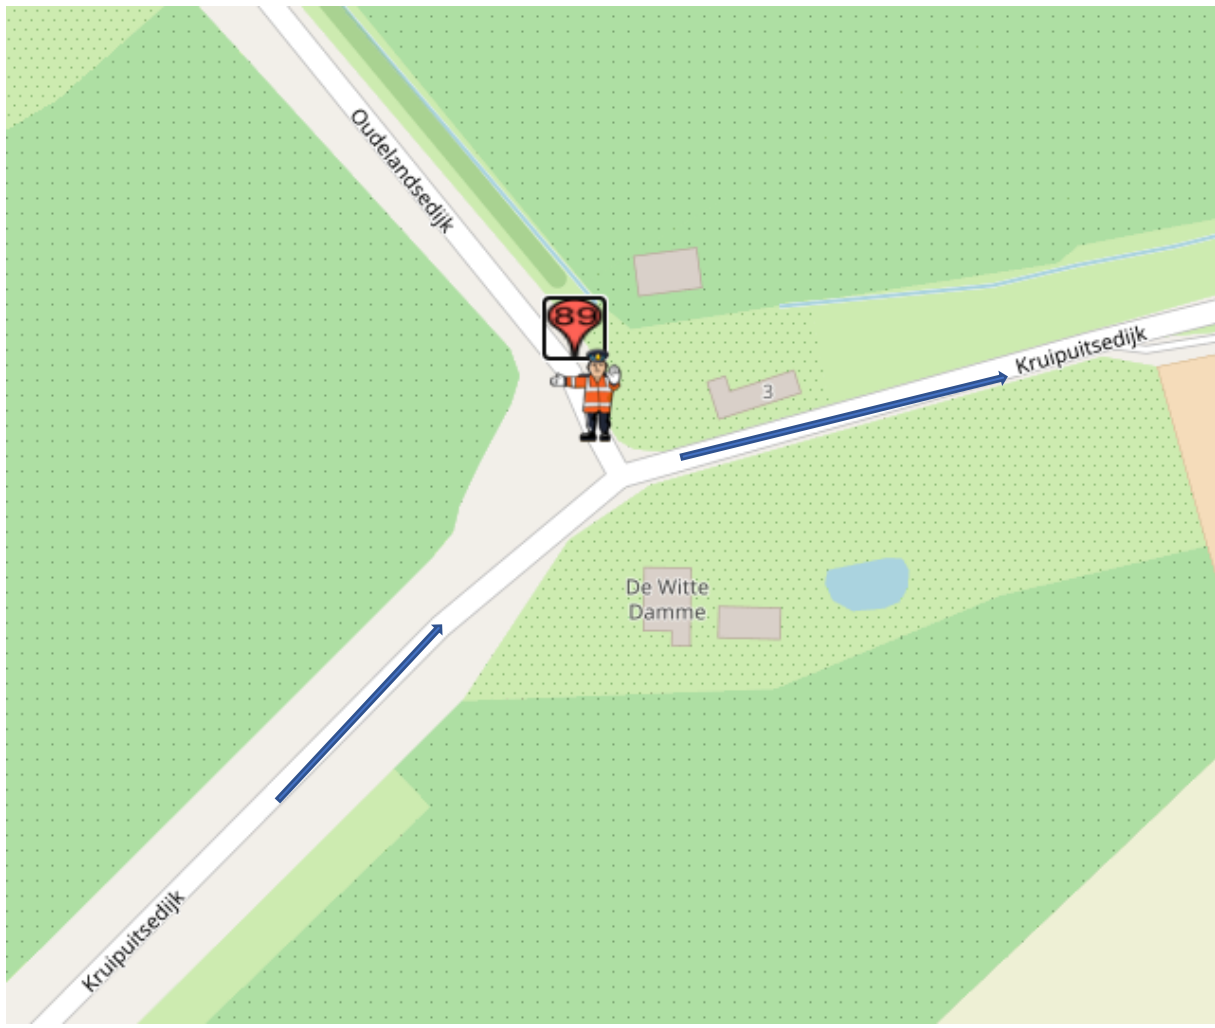

POST 89(drie doorkomsten)

Post 89 Kruipuitsedijk-Zakdijk/Oudelandsedijk

Koers rijdend op de Kruipuitsedijk, rechtdoor op de Kruipuitsedijk.

na geluidswagen:

alleen verkeer toelaten 'met de koers mee'

na politiemotor:

geen verkeer toelaten.

Calamiteitentelefoon organisatie : +31684180414