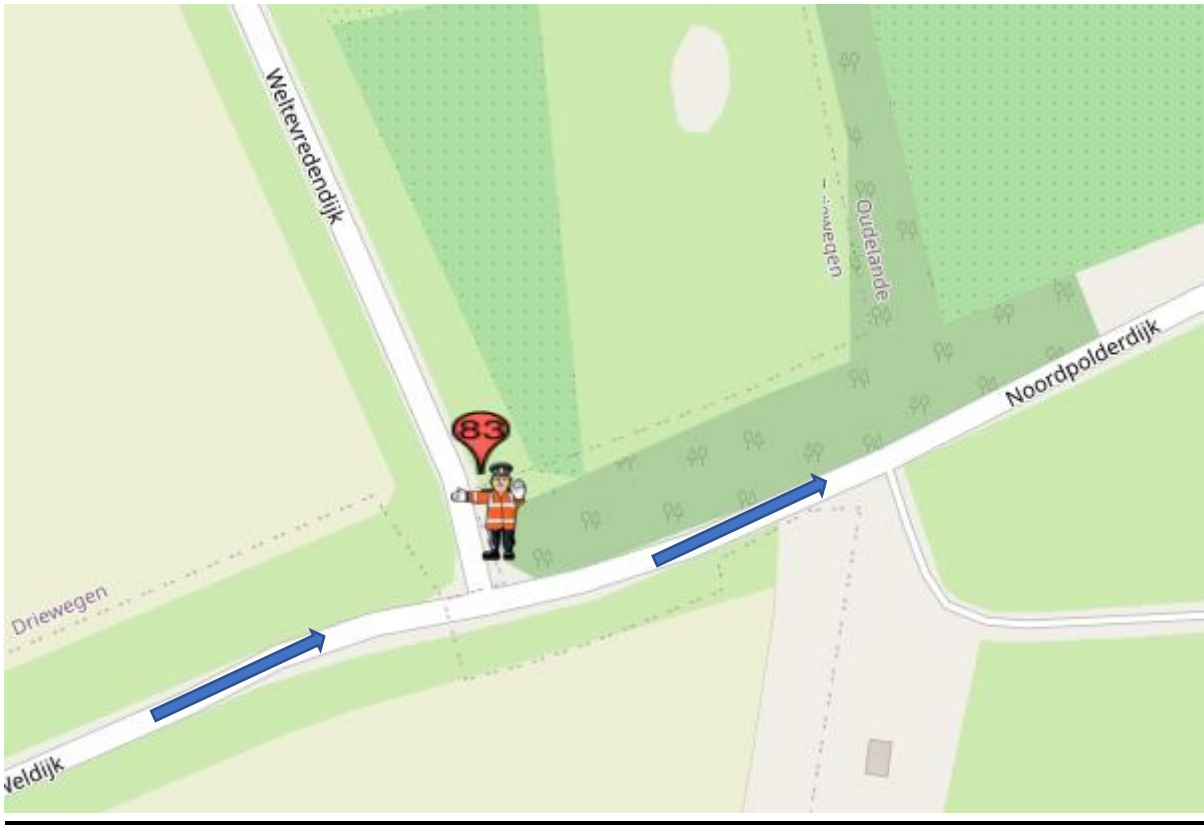

# POST 83(drie doorkomsten)

## **Post 83 Weldijk-Weltevredendijk**

Koers rijdend op de Weldijk, rechtdoor op de Noordpolderdijk.

na geluidswagen:

alleen verkeer toelaten 'met de koers mee'

na politiemotor:

**geen** verkeer toelaten.

Calamiteitentelefoon organisatie : +31684180414